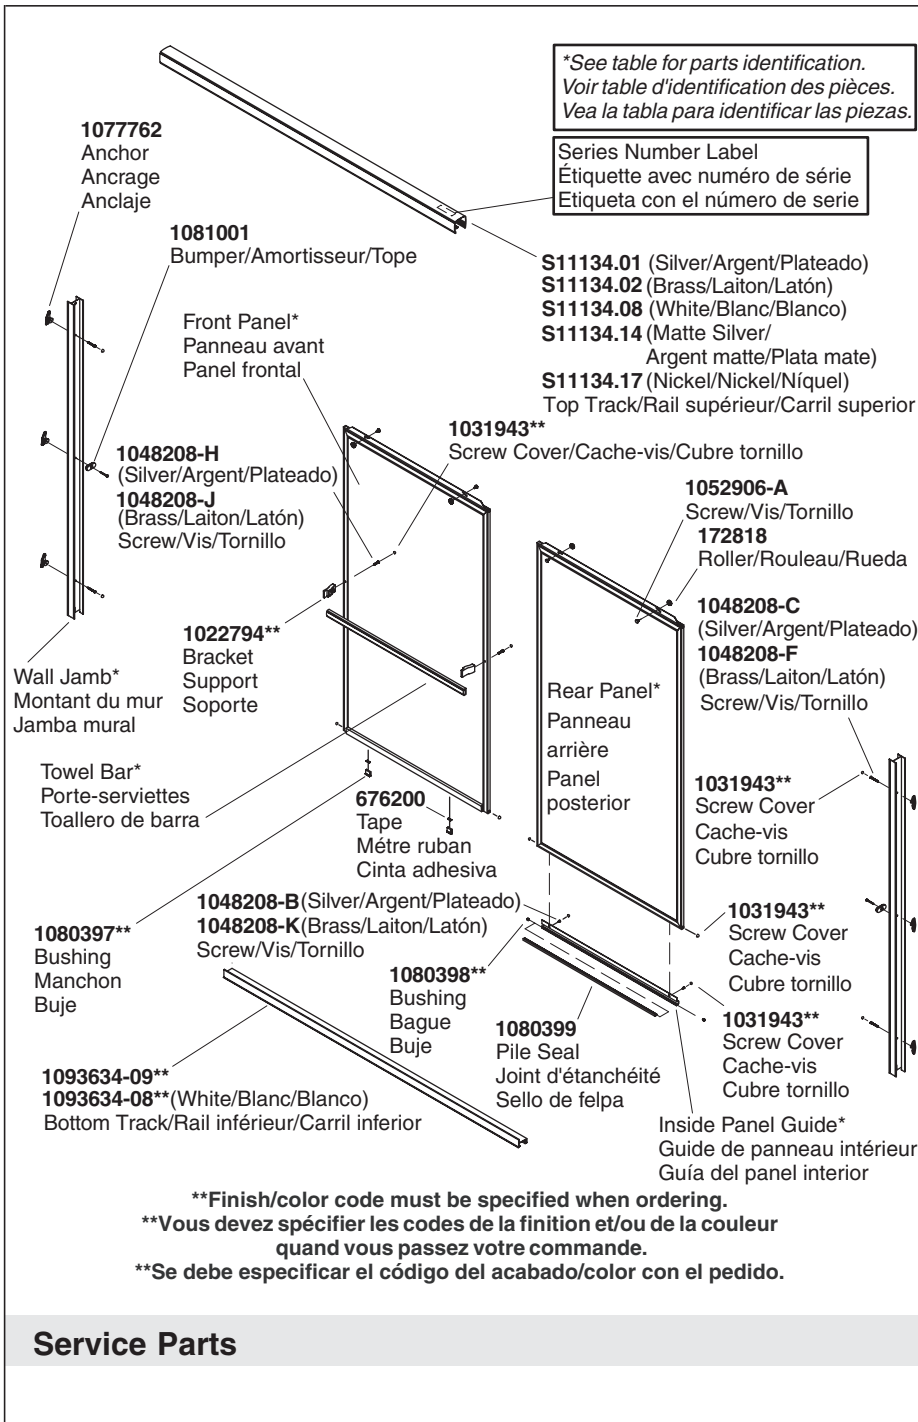

Service Parts
Reference Document Only
Bypass Shower Door

5900 Series/Séries 5900/Serie 5900

Notes and Comments:

- x
- xx
- xxx
- xxxx

1157979-8-A

Service Parts

1093629**

Skin Pack

Emballage pellipliqué

Paquete al vacío

Anchor
Ancrage
Anclaje

Screw #8-18 x 1-1/2"
Vis #8-18 x 1-1/2"
Tornillo del #8-18 x 1-1/2"

Bumper
Butée
Tope

Screw #8-32 x 3/8"
Vis #8-32 x 3/8"
Tornillo del #8-32 x 3/8"

Vinyl Tape
Ruban vinyle
Cinta adhesiva de vinilo

Screw #8-18 x 3/4"
Vis #8-18 x 3/4"
Tornillo del #8-18 x 3/4"

Rear Bushing
Bague arrière
Buje posterior

Screw #8-18 x 3/8"
Vis #8-18 x 3/8"
Tornillo del #8-18 x 3/8"

Service Parts Table (cont.)

Model Number Numéro du modèle Número del modelo	Front Panel Panneau avant Panel frontal	Rear Panel Panneau Arrière Panel posterior	Towel Bar Porte- serviettes Toallero de barra	Wall Jamb Montant du mur Jamba mural	Inside Panel Guide Guide du panneau intérieur Guía del panel interior
5975-59S-G52	1034099-BDS-G52	1034100-BDS-G52	883901	1068469-04-BDS	10075.20
5975-59S-G61	1034099-BDS-G61	1034100-BDS-G61	883901	1068469-04-BDS	10075.20
5975-59S-G62	1034099-BDS-G62	1034100-BDS-G62	883901	1068469-04-BDS	10075.20
5975-59S-G63	1034099-BDS-G63	1034100-BDS-G63	883901	1068469-04-BDS	10075.20
5976-48PB	S11029.24	S11030.24	883911	1068469-04-PB	10075.25
5976-48S	S11029.23	S11030.23	883910	1068469-04-BDS	10075.24
5976-59PB	S11029.22	S11030.22	883902	1068469-04-PB	10075.21
5976-59S	S11029.21	S11030.21	883901	1068469-04-BDS	10075.20
5977-48PB	S11029.60	S11030.68	883911	1068469-04-PB	10075.25
5977-48S	S11029.59	S11030.67	883910	1068469-04-BDS	10075.24
5977-59PB	S11029.62	S11030.70	883902	1068469-04-PB	10075.21
5977-59S	S11029.61	S11030.69	883901	1068469-04-BDS	10075.20