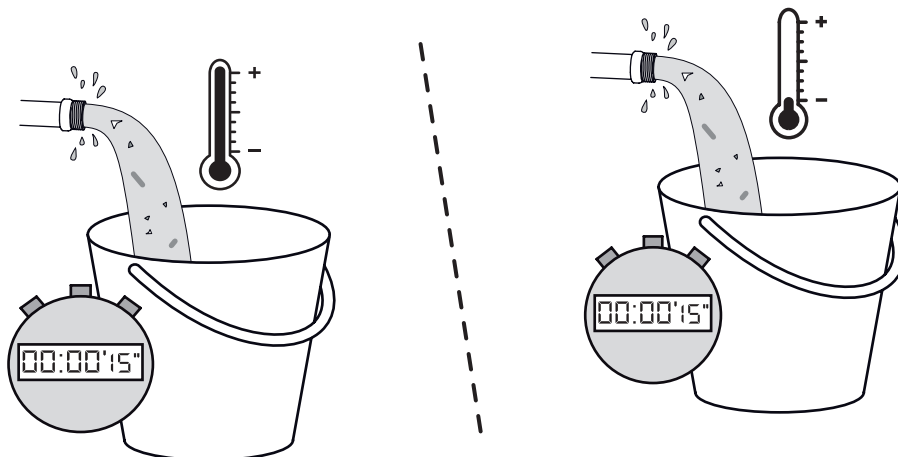

# KOHLER®

AVID

	Bar	0.5 <  3 < 6
	°C	55 <  60 < 65

E97352-\*\*

1

4

**KOHLER®**