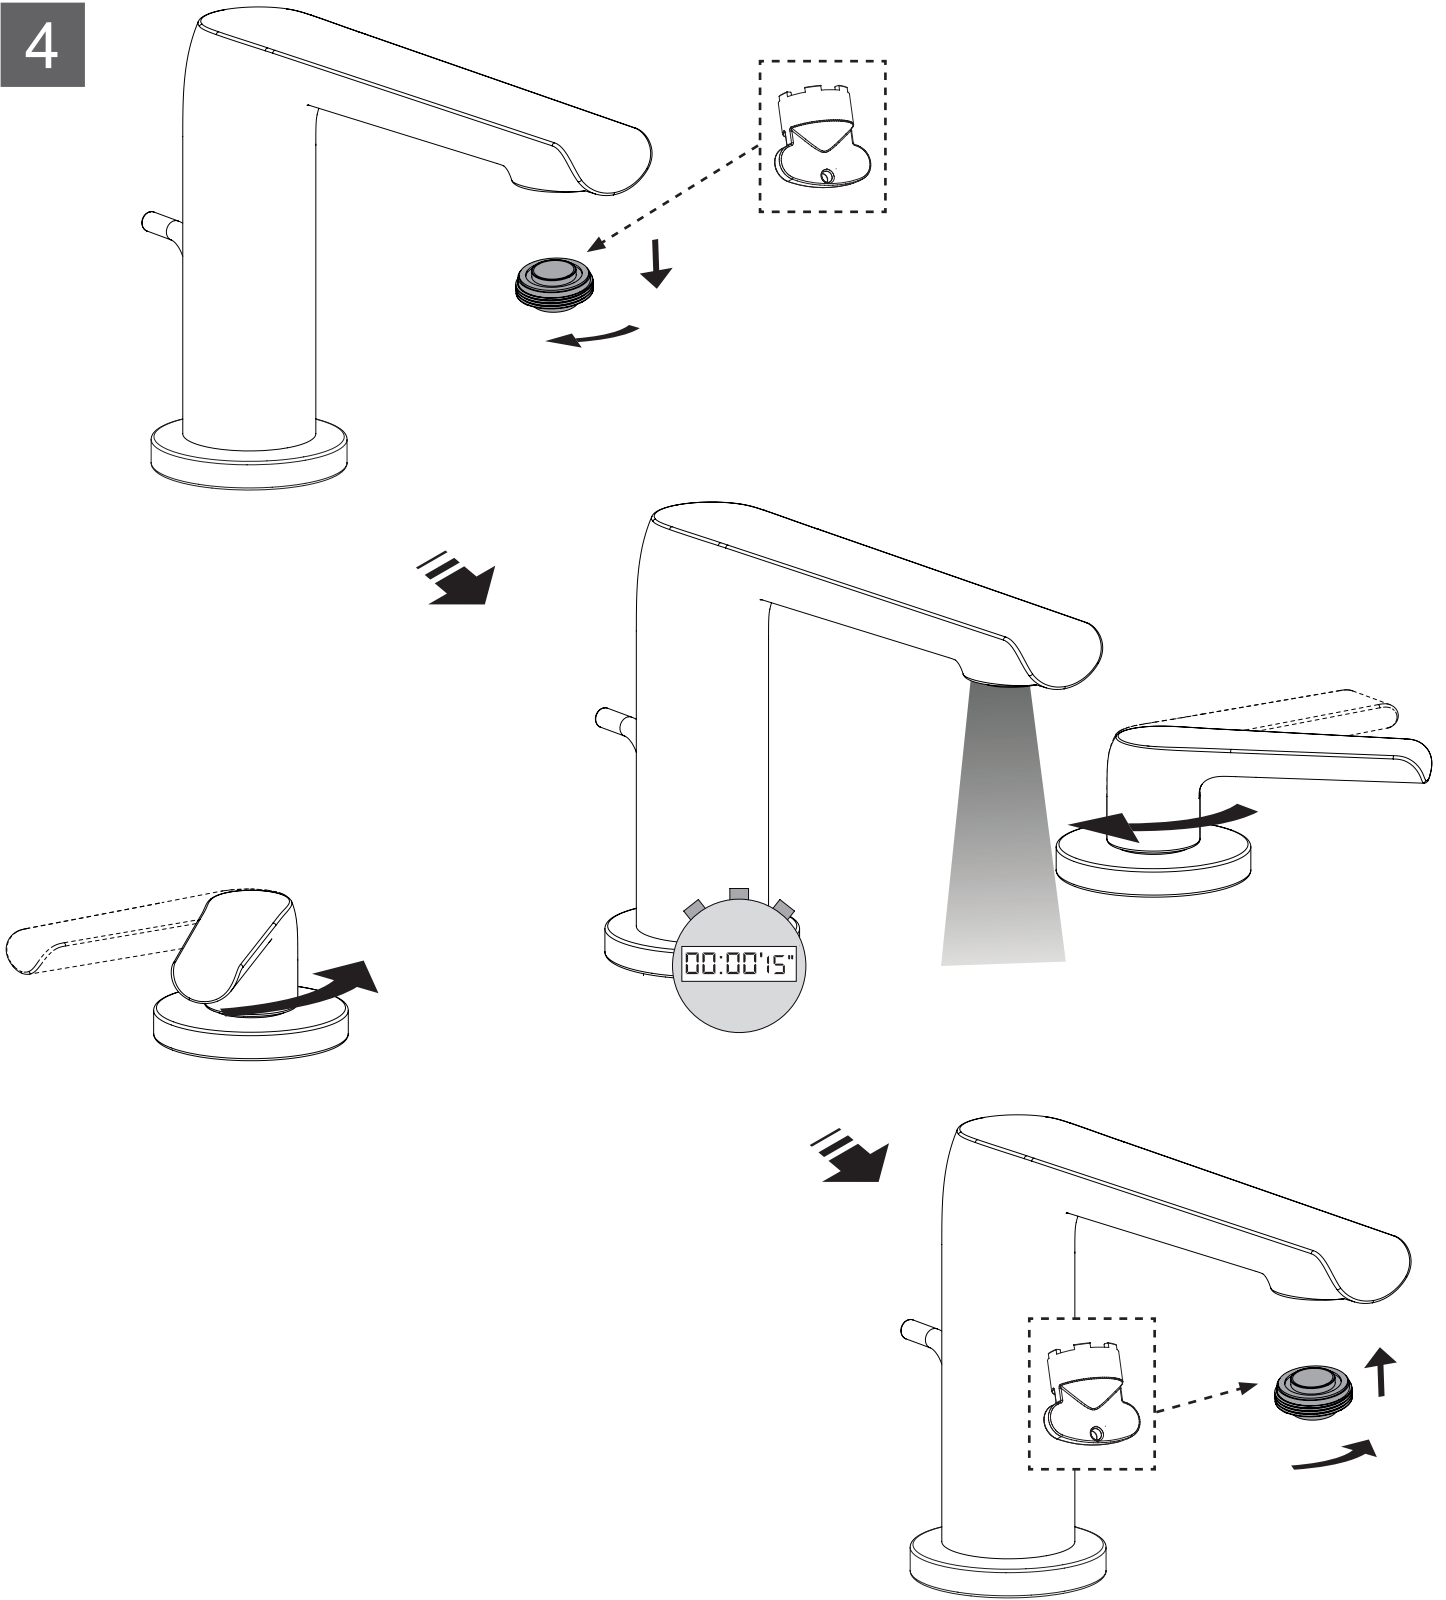

# KOHLER®

AVID

	Bar	0.5 <  3 < 6
	°C	55 <  60 < 65

E97352-\*\*

1

4

**KOHLER®**