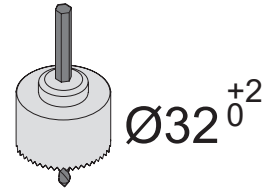

# KOHLER®

AVID

	Bar	0.5 <  3 < 6
	°C	55 <  60 < 65

E97352-\*\*

1

4

**KOHLER®**