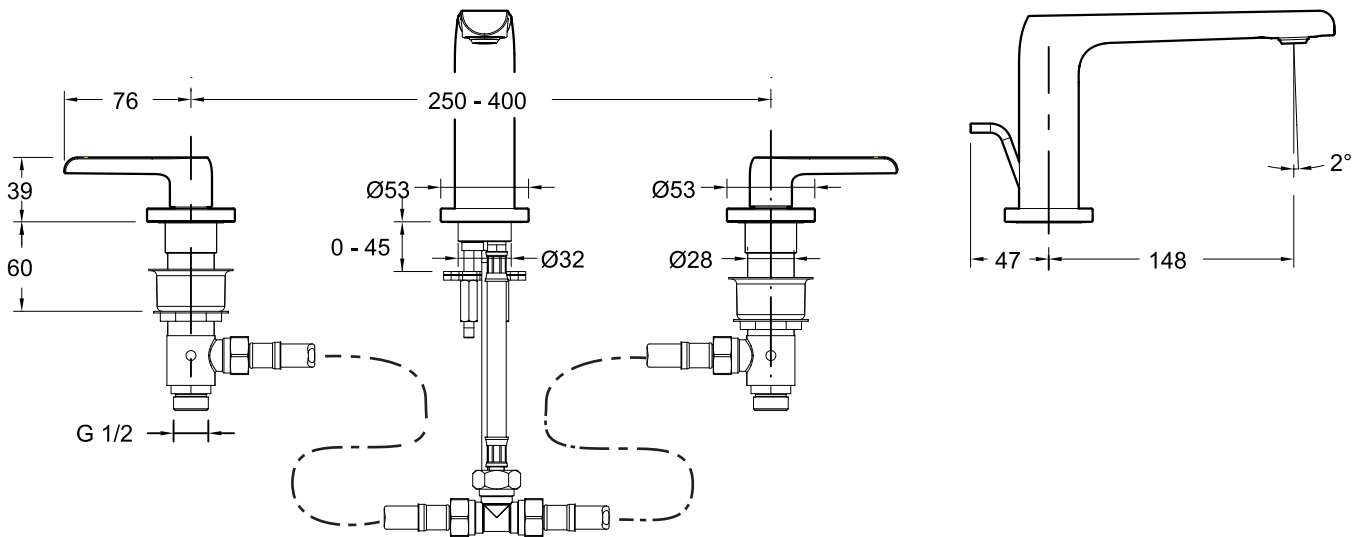

# KOHLER®

AVID

	Bar	0.5 <  3 < 6
	°C	55 <  60 < 65

E97352-\*\*

1

4

**KOHLER®**