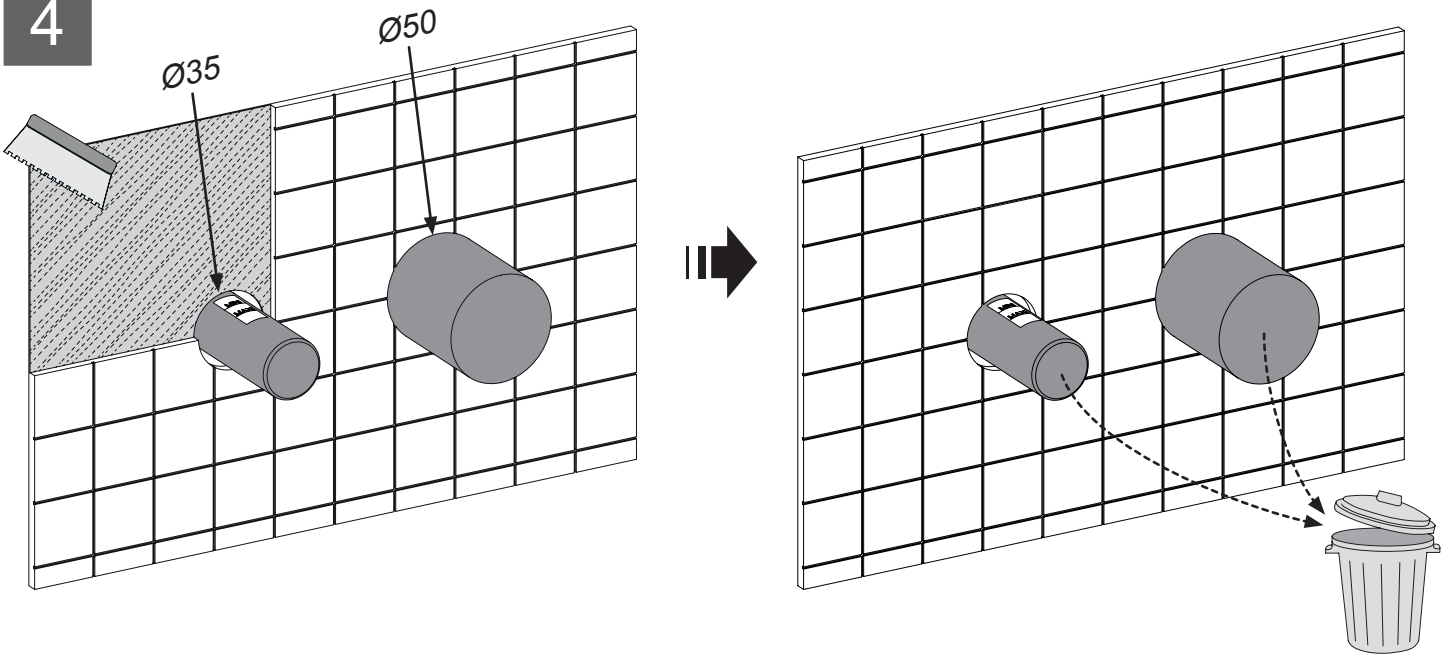

# KOHLER®

AVID

	Bar	0.5 < 3 < 6
	°C	55 < 60 < 65

97358D-\*\*

1

2

3

4