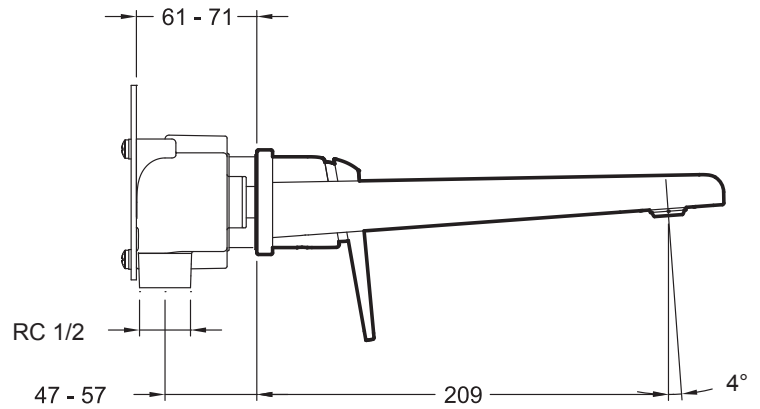

# KOHLER®

AVID

	Bar	0.5 < 3 < 6
	°C	55 < 60 < 65

97358D-\*\*

1

2

3

4