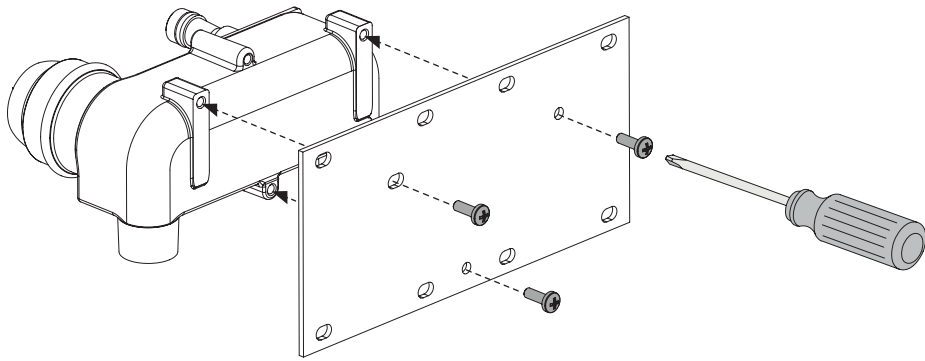

# KOHLER®

AVID

	Bar	0.5 < 3 < 6
	°C	55 < 60 < 65

97358D-\*\*

1

2

3

4