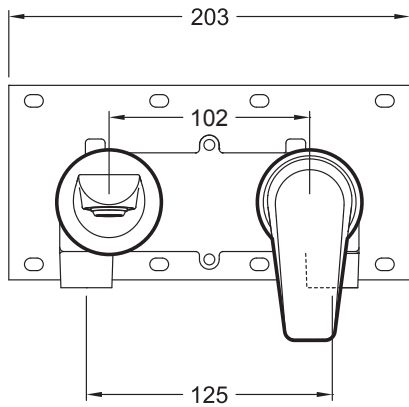

# KOHLER®

AVID

	Bar	0.5 < 3 < 6
	°C	55 < 60 < 65

97358D-\*\*

1

2

3

4