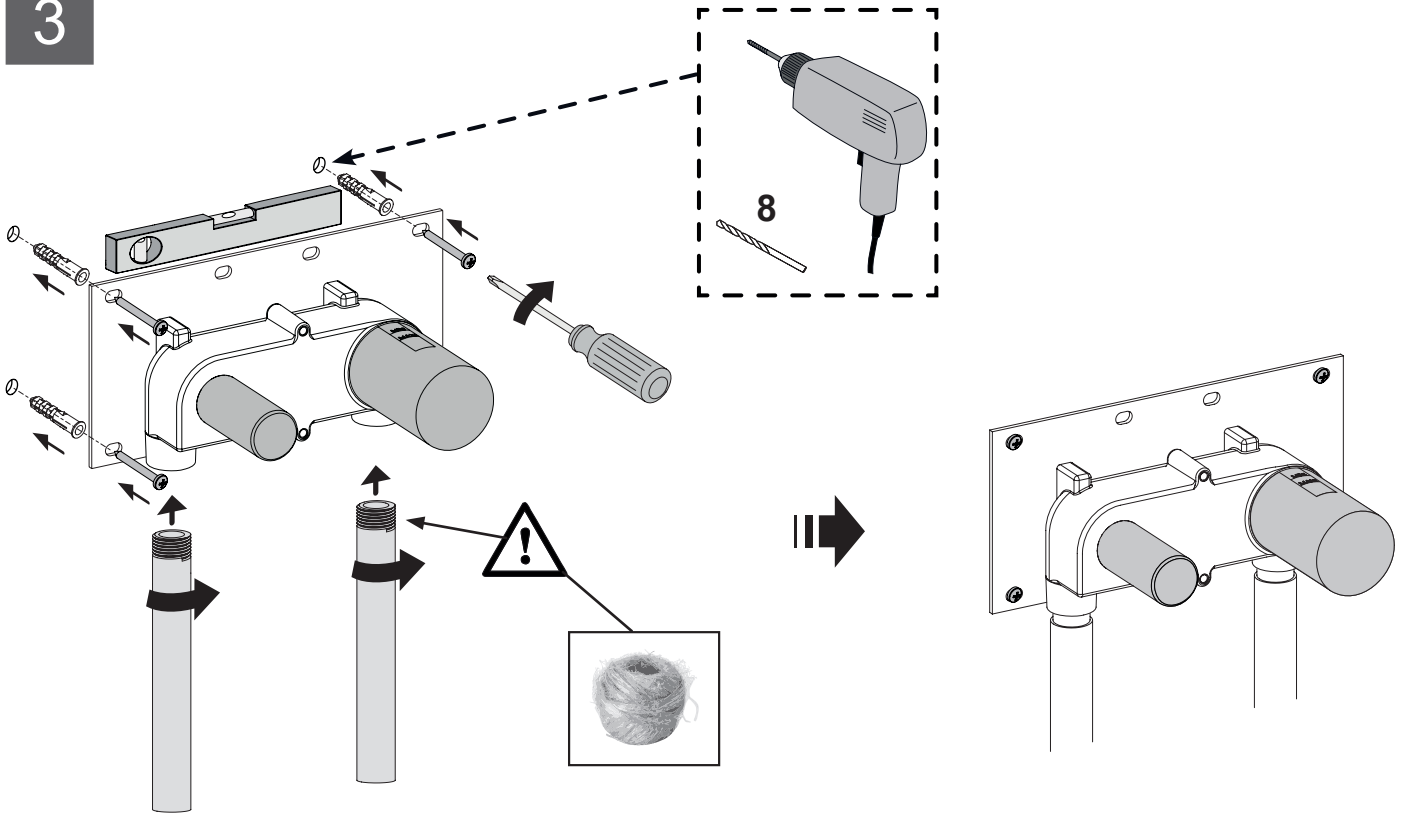

# KOHLER®

AVID

	Bar	0.5 < 3 < 6
	°C	55 < 60 < 65

97358D-\*\*

1

2

3

4