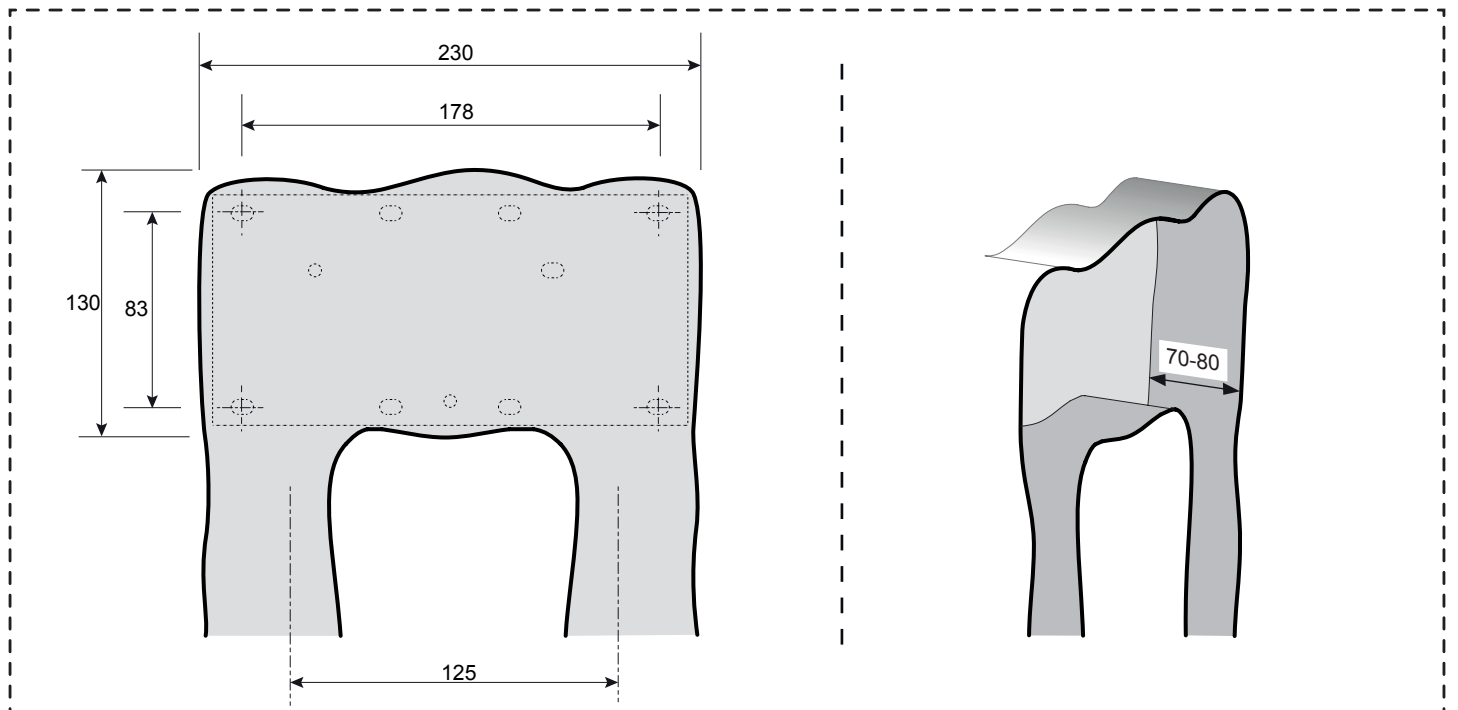

# KOHLER®

AVID

	Bar	0.5 < 3 < 6
	°C	55 < 60 < 65

97358D-\*\*

1

2

3

4