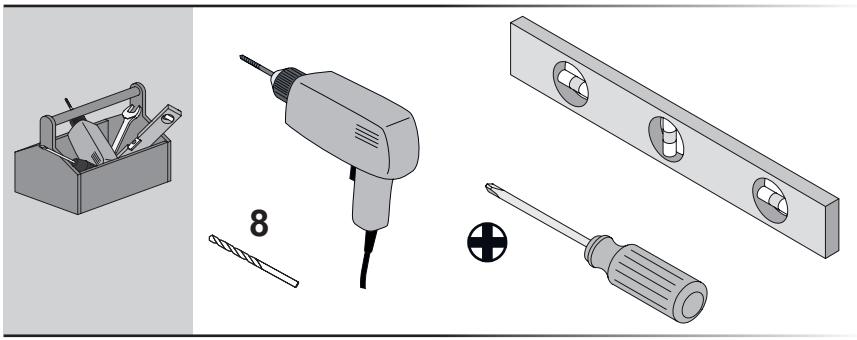

# KOHLER®

AVID

	Bar	0.5 < 3 < 6
	°C	55 < 60 < 65

97358D-\*\*

1

2

3

4