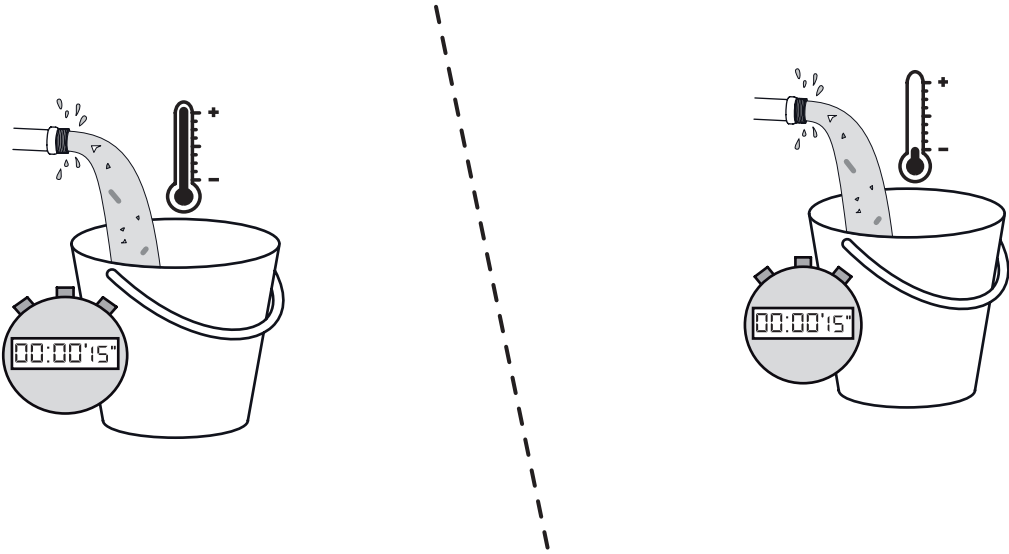

# KOHLER®

AVID

	Bar	0.5 < 3 < 6
	°C	55 < 60 < 65

97358D-\*\*

1

2

3

4