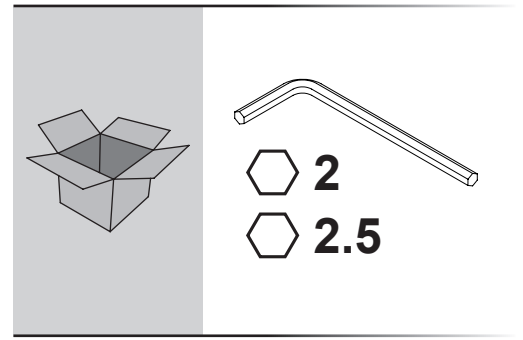

# KOHLER®

AVID

	Bar	0.5 < 3 < 6
	°C	55 < 60 < 65

97358D-\*\*

1

2

3

4