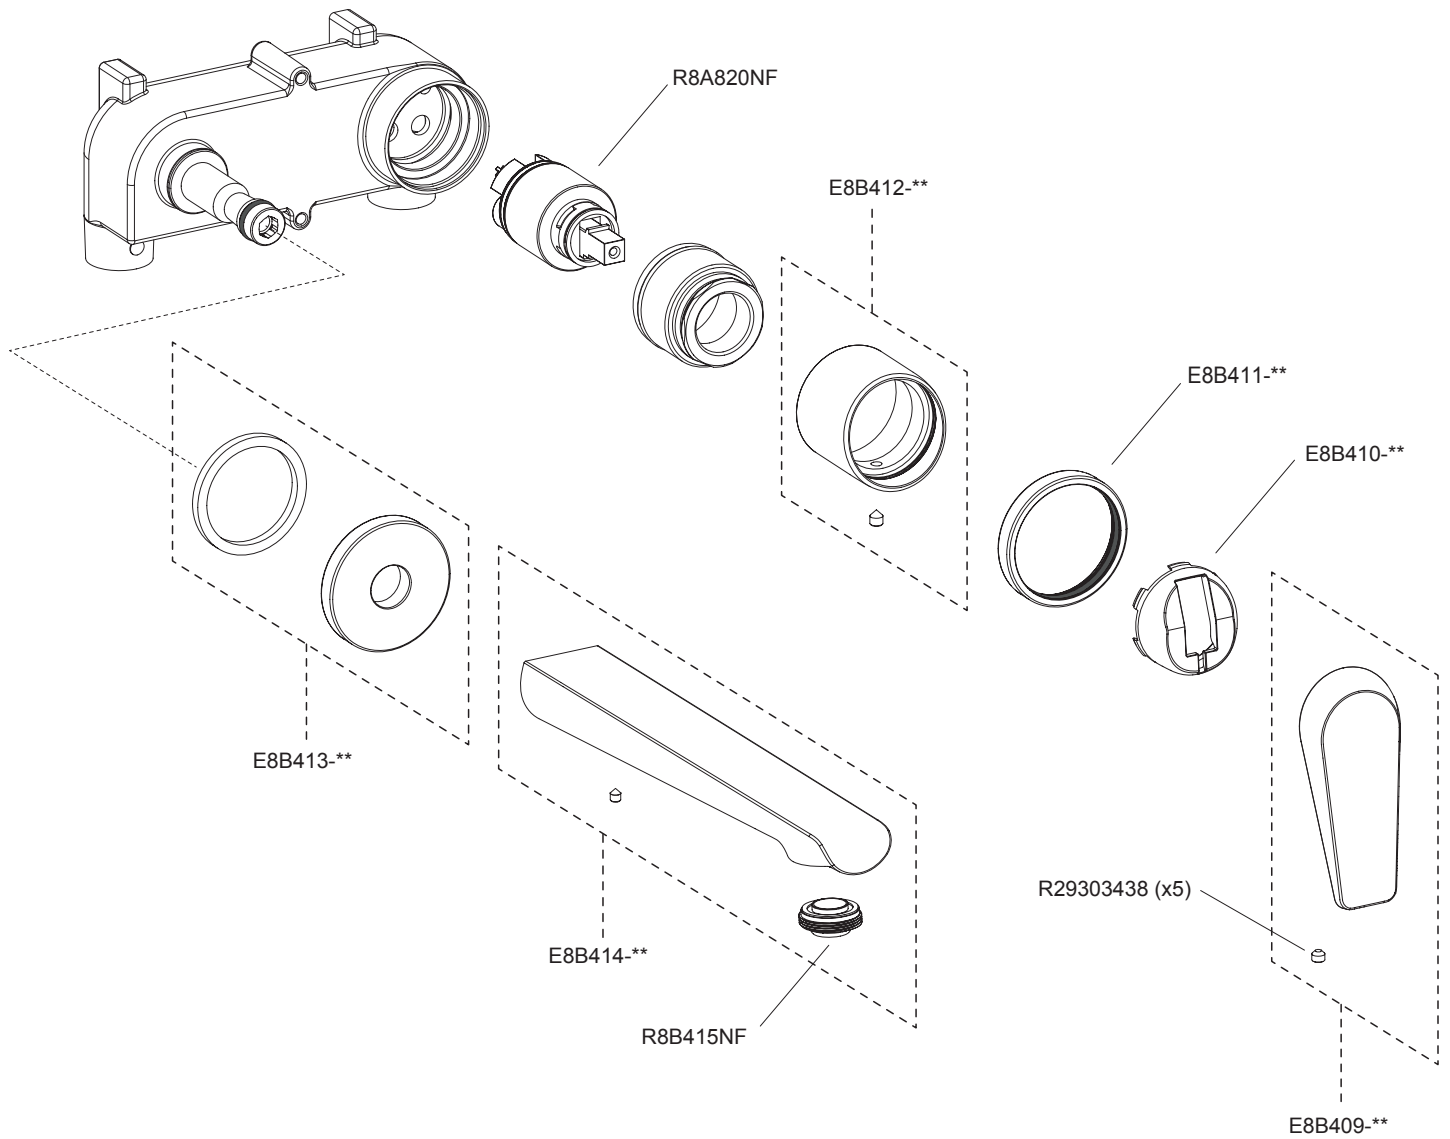

# KOHLER®

AVID

	Bar	0.5 < 3 < 6
	°C	55 < 60 < 65

97358D-\*\*

1

2

3

4

5

**KOHLER®**