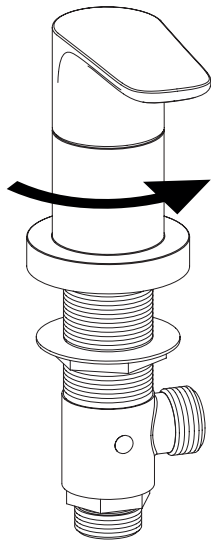

KOHLER®

ALEO

	Bar
0.5 < 3 < 6	
	°C
55 < 60 < 65	

72292D-**

72293D-**

1

2

2