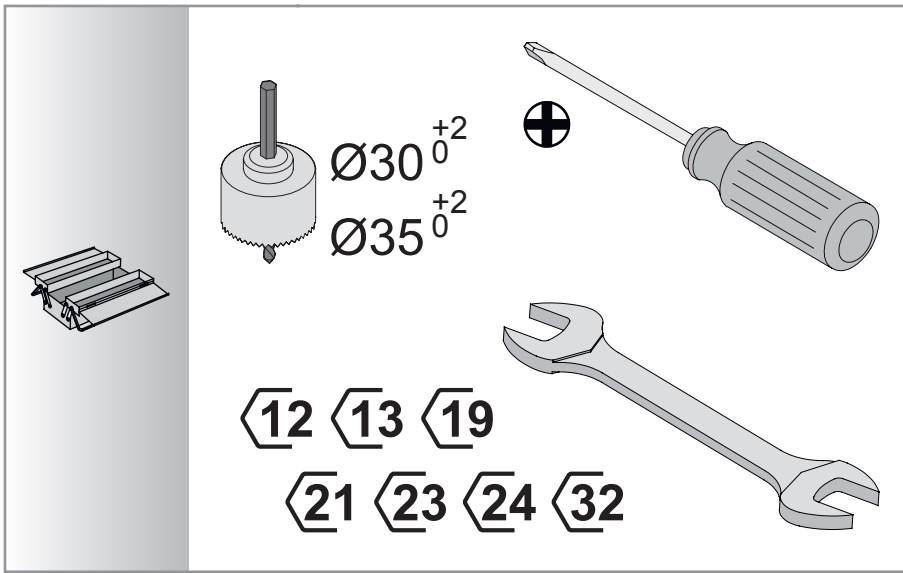

KOHLER®

ALEO

	Bar
0.5 < 3 < 6	
	°C
55 < 60 < 65	

72292D-**

72293D-**

1

2

2