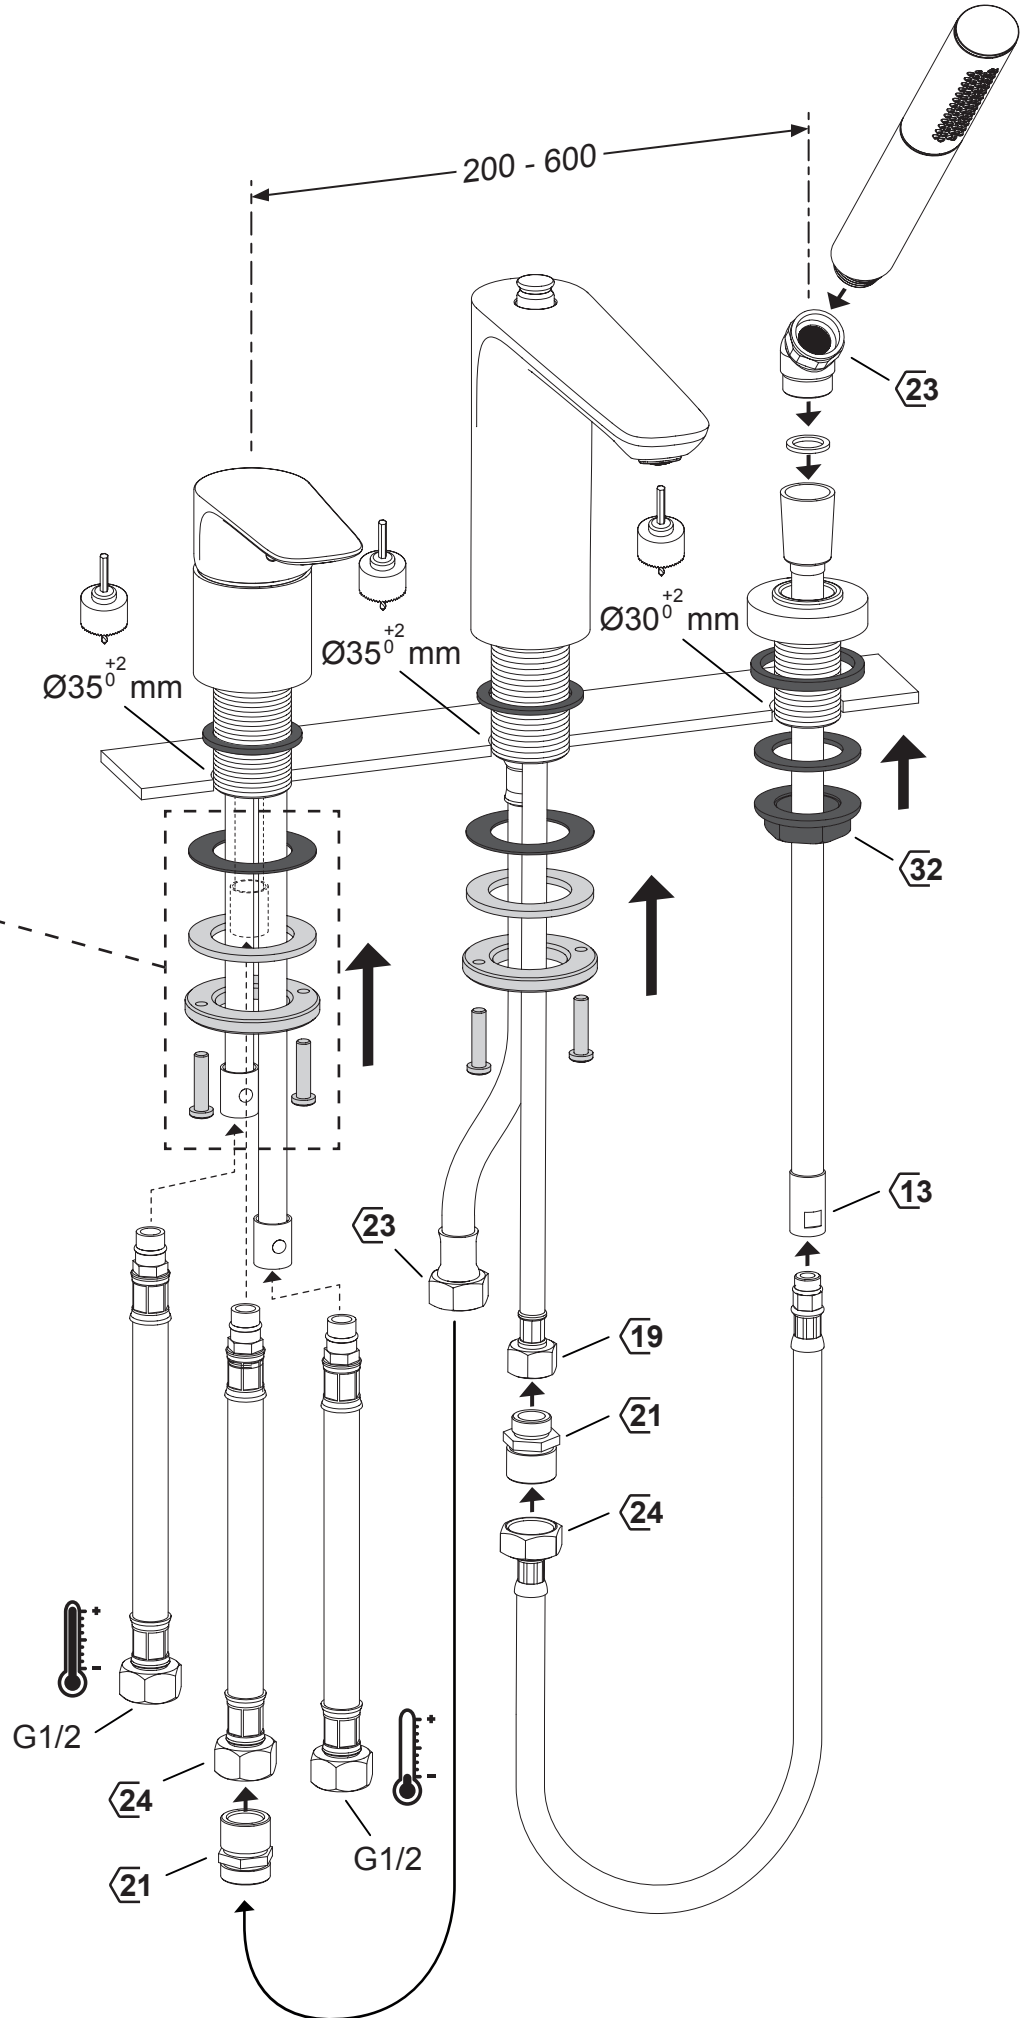

KOHLER®

ALEO

	Bar
0.5 < 3 < 6	
	°C
55 < 60 < 65	

72292D-**

72293D-**

1

2

2