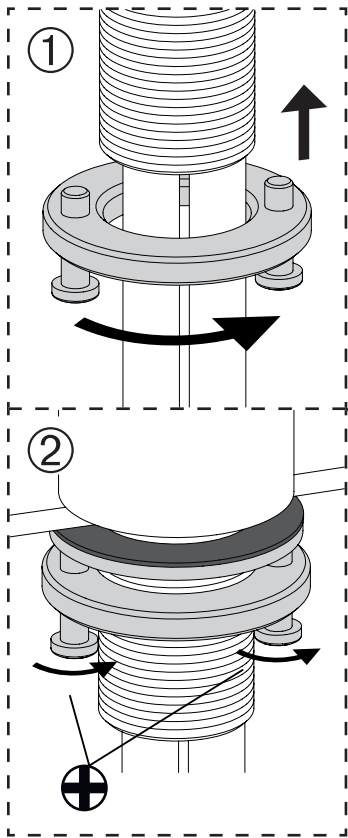

KOHLER®

ALEO

	Bar
0.5 < 3 < 6	
	°C
55 < 60 < 65	

72292D-**

72293D-**

1

2

2