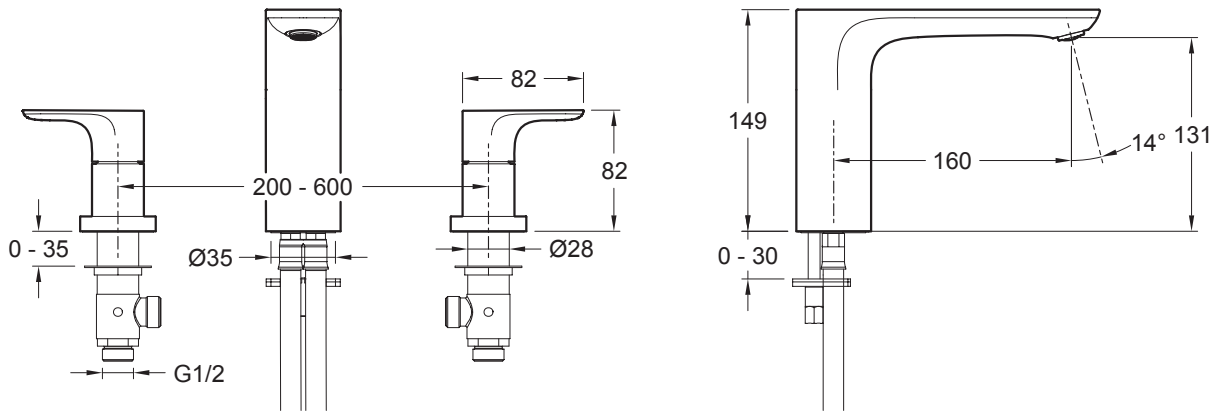

KOHLER®

ALEO

	Bar
0.5 < 3 < 6	
	°C
55 < 60 < 65	

72292D-**

72293D-**

1

2

2