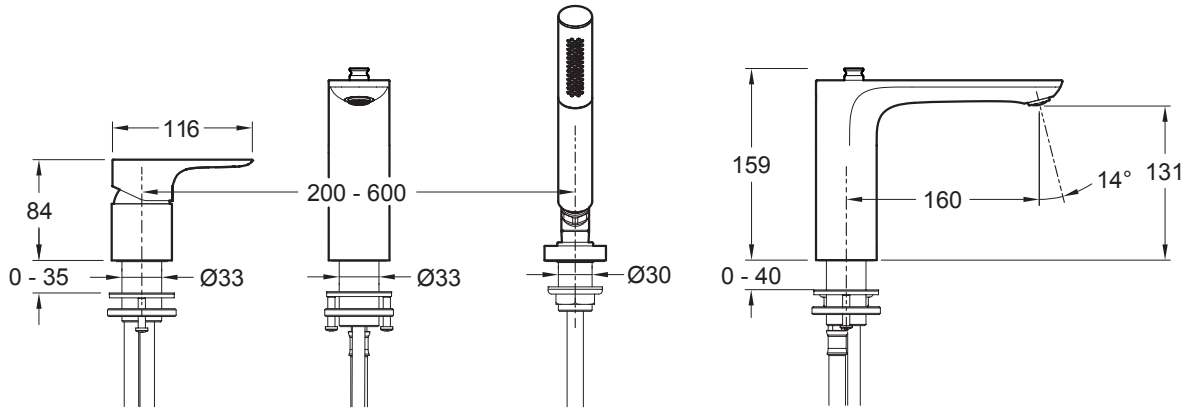

KOHLER®

ALEO

	Bar
0.5 < 3 < 6	
	°C
55 < 60 < 65	

72292D-**

72293D-**

1

2

2