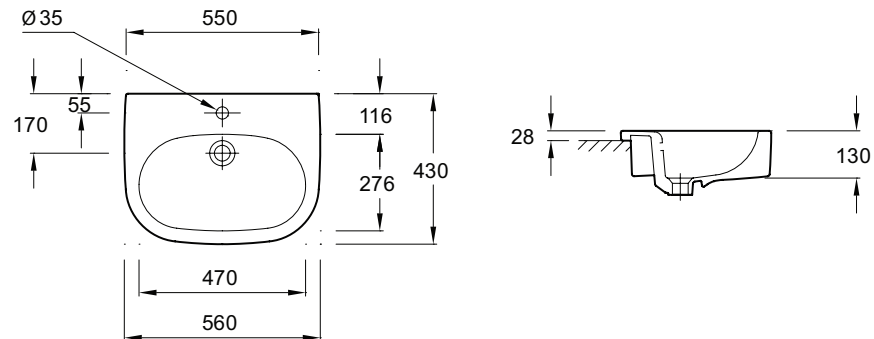

## Candide 560 mm semi-recessed washbasin

4093W

**Product Description:** Candide 560 mm semi-recessed washbasin, 1 tap hole

**Product Dimensions:** W560 x D430 mm

**Colour/Finish:** White

**Material:** Vitreous China

#### Dimensions (mm)