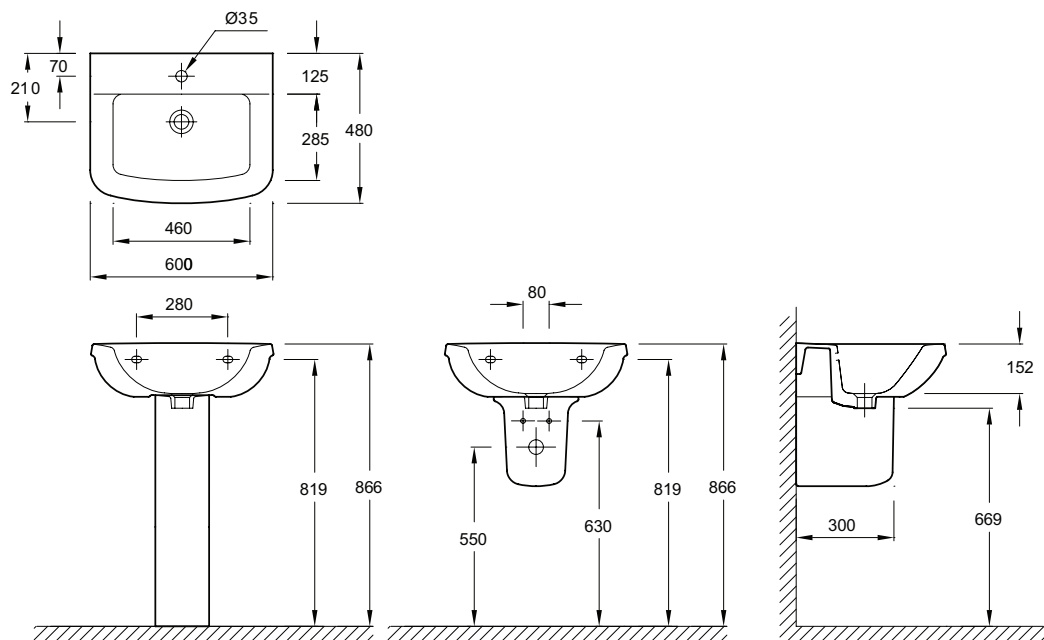

## Panache 600 mm washbasin

17156W

**Product Description:** Panache 600 mm washbasin,  
1 tap hole

**Recommended Items:** 17153W-00 Full pedestal  
17154W-00 Semi-pedestal

**Product Dimensions:** W600 x D480 mm

## Dimensions (mm)