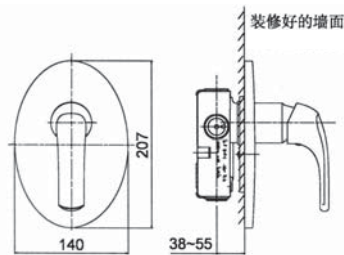

产品规格:

型号	表面处理	备注
纳帝奥40mm入墙式浴缸花洒面板		
K-18019T-4	抛光镀铬(-CP)	需另配882T 40mm 大流量入墙式浴缸花洒阀芯
纳帝奥40mm入墙式花洒面板		
K-18009T-4	抛光镀铬(-CP)	需另配880T 40mm 大流量入墙式花洒阀芯

产品尺寸图:(单位:毫米)

K-18019T

K-18009T