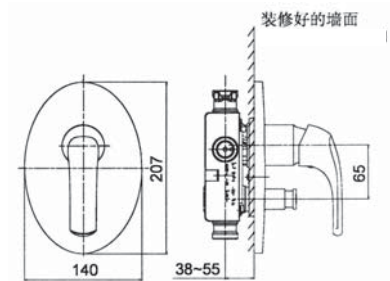

产品规格:

型号	表面处理	备注
纳帝奥40mm入墙式浴缸花洒面板		
K-18019T-4	抛光镀铬(-CP)	需另配882T 40mm 大流量入墙式浴缸花洒阀芯
纳帝奥40mm入墙式花洒面板		
K-18009T-4	抛光镀铬(-CP)	需另配880T 40mm 大流量入墙式花洒阀芯

产品尺寸图:(单位:毫米)

K-18019T

K-18009T