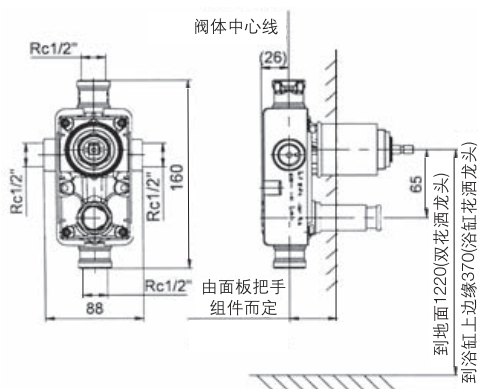

#### 产品规格:

型号	表面处理
40mm大流量入墙式浴缸花洒阀芯-旋转开关	
K-11737T	抛光镀铬(-CP)、法兰金(-AF)、拉丝镀镍(-BN)
40mm大流量入墙式花洒阀芯-旋转开关	
K-11738 T	抛光镀铬(-CP)、法兰金(-AF)、拉丝镀镍(-BN)

#### 产品尺寸图: (单位:毫米)

K-11737T

K-11738T