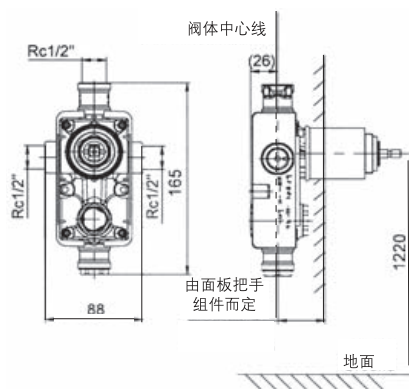

#### 产品规格:

型号	表面处理
40mm大流量入墙式浴缸花洒阀芯-旋转开关	
K-11737T	抛光镀铬(-CP)、法兰金(-AF)、拉丝镀镍(-BN)
40mm大流量入墙式花洒阀芯-旋转开关	
K-11738 T	抛光镀铬(-CP)、法兰金(-AF)、拉丝镀镍(-BN)

#### 产品尺寸图: (单位:毫米)

K-11737T

K-11738T