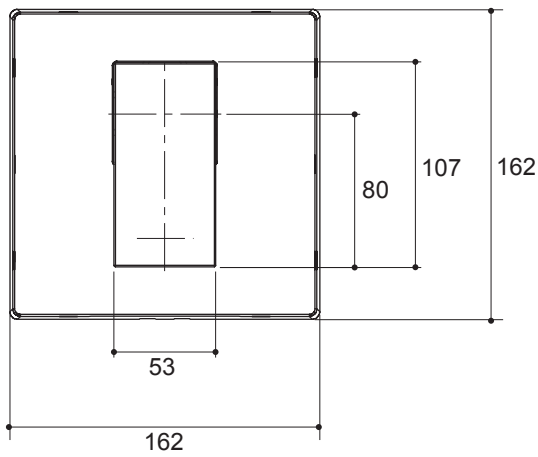

LOURE

Installation Notes

Install this product according to the installation guide.

Dimensions are approximate.
Unit: mm.

K-14682X-4

K-14683X-4

Product Diagram

คุณลักษณะ

ลิ้น

ข้อสังเกตสำหรับการติดตั้ง

ติดตั้งผลิตภัณฑ์โดยใช้คู่มือข้อแนะนำการติดตั้ง

ขนาดระยะแสดงค่าโดยประมาณ

หน่วย: มม.

K-14682X-4

K-14683X-4

ภาพแสดงผลิตภัณฑ์