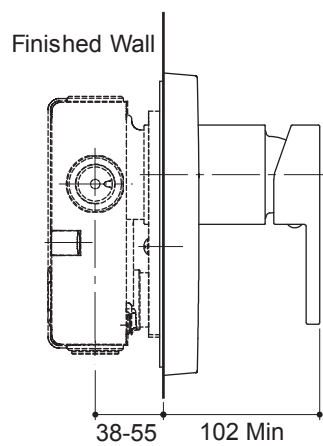

Features

- Brass construction
- Complements Loure Suite
- Lever handle
- Push-button diverter [K-14682X-4]

RECESSED BATH AND SHOWER VALVE TRIM

K-14682X-4
ALSO K-14683X-4

Codes/Standards Applicable

Specified model meets or exceeds the following:

Required Accessories		
K-880X	Valve [for K-14683X-4]	CP
K-882X	Valve with push-button diverter [for K-14623X-4]	CP

Product Specification:

Bath and shower trim shall be made of brass construction. Product shall have a push button diverter on bath and shower trim model [K-14682X-4]. Faucet shall be Kohler Model K-14682X-4-CP, K-14683X-4-CP.

LOURE

Installation Notes

Install this product according to the installation guide.

Dimensions are approximate.
Unit: mm.

K-14682X-4

K-14683X-4

Product Diagram

คุณลักษณะ

ลิ้น

ข้อสังเกตสำหรับการติดตั้ง

ติดตั้งผลิตภัณฑ์โดยใช้คู่มือข้อแนะนำการติดตั้ง

ขนาดระยะแสดงค่าโดยประมาณ

หน่วย: มม.

K-14682X-4

K-14683X-4

ภาพแสดงผลิตภัณฑ์