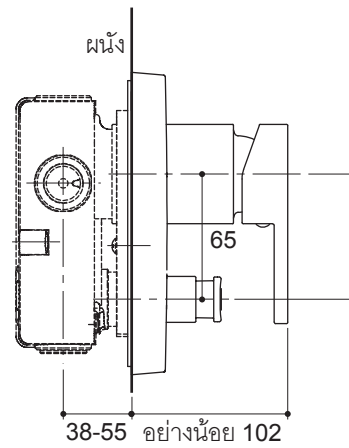

Features

- Brass construction
- Complements Loure Suite
- Lever handle
- Push-button diverter [K-14682X-4]

RECESSED BATH AND SHOWER VALVE TRIM

K-14682X-4
ALSO K-14683X-4

Codes/Standards Applicable

Specified model meets or exceeds the following:

LOURE

Installation Notes

Install this product according to the installation guide.

Dimensions are approximate.
Unit: mm.

K-14682X-4

K-14683X-4

Product Diagram

คุณลักษณะ

ลิ้น

ข้อสังเกตสำหรับการติดตั้ง

ติดตั้งผลิตภัณฑ์โดยใช้คู่มือข้อแนะนำการติดตั้ง

ขนาดระยะแสดงค่าโดยประมาณ

หน่วย: มม.

K-14682X-4

K-14683X-4

ภาพแสดงผลิตภัณฑ์

ฝาดรอปวาล์วผสมฝิ่งกำแพงลงอ่างและยื่นอาบบแบบติดผนัง รุ่น ลิ้น

หน้า 4/4

1114995-X4-A

KOHLER[®]