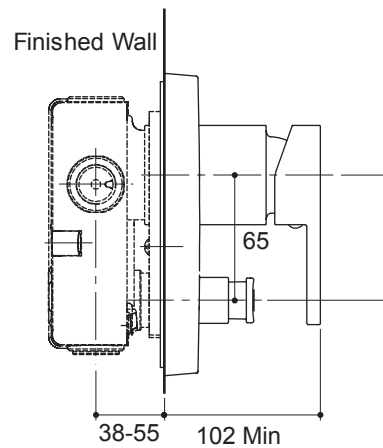

Features

- Brass construction
- Complements Loure Suite
- Lever handle
- Push-button diverter [K-14682X-4]

RECESSED BATH AND SHOWER VALVE TRIM

K-14682X-4
ALSO K-14683X-4

Codes/Standards Applicable

Specified model meets or exceeds the following:

Required Accessories		
K-880X	Valve [for K-14683X-4]	CP
K-882X	Valve with push-button diverter [for K-14623X-4]	CP

Product Specification:

Bath and shower trim shall be made of brass construction. Product shall have a push button diverter on bath and shower trim model [K-14682X-4]. Faucet shall be Kohler Model K-14682X-4-CP, K-14683X-4-CP.

LOURE

Installation Notes

Install this product according to the installation guide.

Dimensions are approximate.
Unit: mm.

K-14682X-4

K-14683X-4

Product Diagram

คุณลักษณะ

ลิ้น

ข้อสังเกตสำหรับการติดตั้ง

ติดตั้งผลิตภัณฑ์โดยใช้คู่มือข้อแนะนำการติดตั้ง

ขนาดระยะแสดงค่าโดยประมาณ

หน่วย: มม.

K-14682X-4

K-14683X-4

ภาพแสดงผลิตภัณฑ์