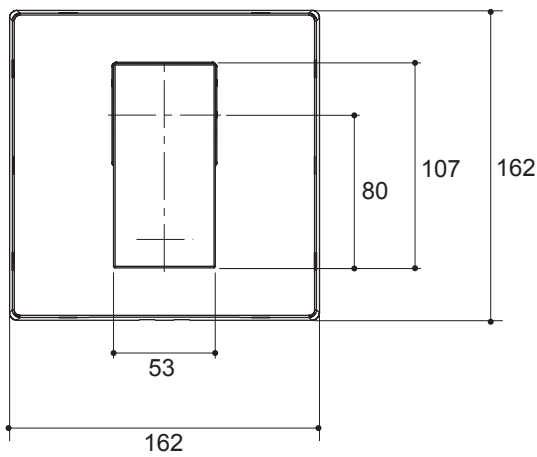

Required Accessories		
K-880X	Valve [for K-14683X-4]	CP
K-882X	Valve with push-button diverter [for K-14623X-4]	CP

Product Specification:

Bath and shower trim shall be made of brass construction. Product shall have a push button diverter on bath and shower trim model [K-14682X-4]. Faucet shall be Kohler Model K-14682X-4-CP, K-14683X-4-CP.

LOURE

Installation Notes

Install this product according to the installation guide.

Dimensions are approximate.
Unit: mm.

K-14682X-4

K-14683X-4

Product Diagram

คุณลักษณะ

ลิ้น

ข้อสังเกตสำหรับการติดตั้ง

ติดตั้งผลิตภัณฑ์โดยใช้คู่มือข้อแนะนำการติดตั้ง

ขนาดระยะแสดงค่าโดยประมาณ

หน่วย: มม.

K-14682X-4

K-14683X-4

ภาพแสดงผลิตภัณฑ์