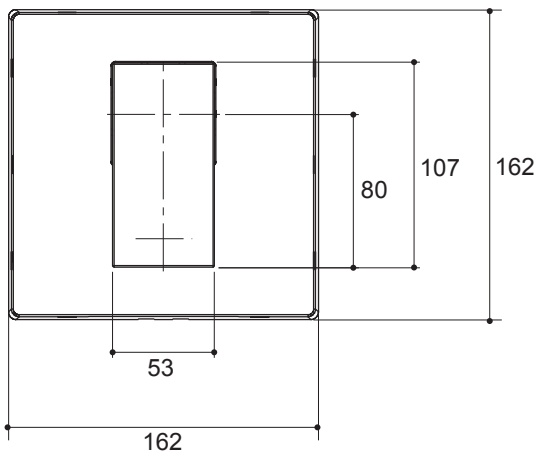

LOURE

Installation Notes

Install this product according to the installation guide.

Dimensions are approximate.
Unit: mm.

K-14682X-4

K-14683X-4

Product Diagram

คุณลักษณะ

ลิ้น

ข้อสังเกตสำหรับการติดตั้ง

ติดตั้งผลิตภัณฑ์โดยใช้คู่มือข้อแนะนำการติดตั้ง

ขนาดระยะแสดงค่าโดยประมาณ

หน่วย: มม.

K-14682X-4

K-14683X-4

ภาพแสดงผลิตภัณฑ์