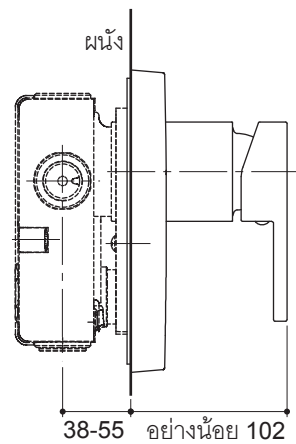

Features

- Brass construction
- Complements Loure Suite
- Lever handle
- Push-button diverter [K-14682X-4]

RECESSED BATH AND SHOWER VALVE TRIM

K-14682X-4
ALSO K-14683X-4

Codes/Standards Applicable

Specified model meets or exceeds the following:

LOURE

Installation Notes

Install this product according to the installation guide.

Dimensions are approximate.
Unit: mm.

K-14682X-4

K-14683X-4

Product Diagram

คุณลักษณะ

ลิ้น

ข้อสังเกตสำหรับการติดตั้ง

ติดตั้งผลิตภัณฑ์โดยใช้คู่มือข้อแนะนำการติดตั้ง

ขนาดระยะแสดงค่าโดยประมาณ

หน่วย: มม.

K-14682X-4

K-14683X-4

ภาพแสดงผลิตภัณฑ์

ฝาดรอปวาล์วผสมฝิ่งกำแพงลงอ่างและยื่นอาบบแบบติดผนัง รุ่น ลิ้น

หน้า 4/4

1114995-X4-A

KOHLER[®]