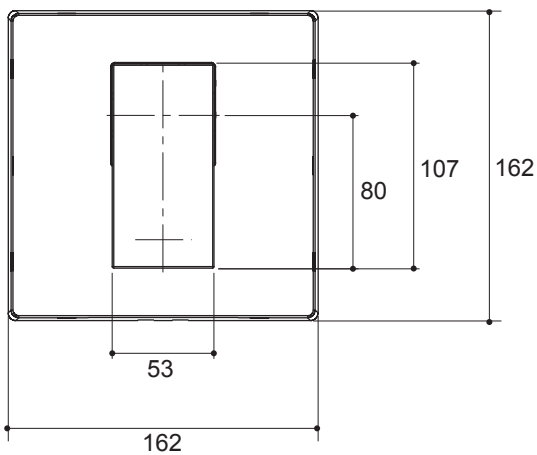

LOURE

Installation Notes

Install this product according to the installation guide.

Dimensions are approximate.
Unit: mm.

K-14682X-4

K-14683X-4

Product Diagram

คุณลักษณะ

ลิ้น

ข้อสังเกตสำหรับการติดตั้ง

ติดตั้งผลิตภัณฑ์โดยใช้คู่มือข้อแนะนำการติดตั้ง

ขนาดระยะแสดงค่าโดยประมาณ

หน่วย: มม.

K-14682X-4

K-14683X-4

ภาพแสดงผลิตภัณฑ์