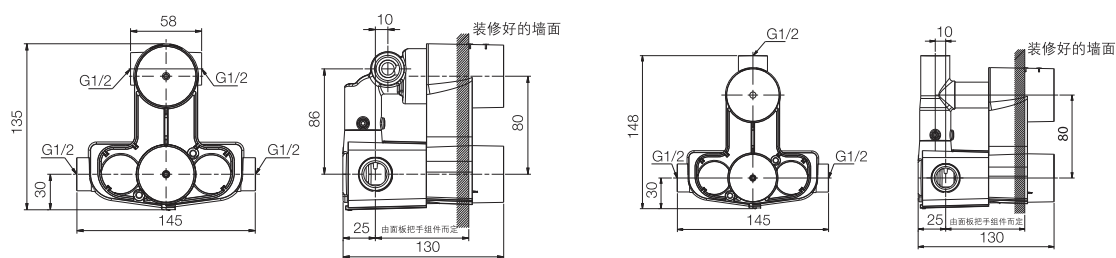

### 产品规格:

型号	表面处理
40mm大流量入墙式恒温浴缸花洒阀芯	
K-16292T	抛光镀铬(-CP)
40mm大流量入墙式恒温花洒阀芯	
K-16293T	抛光镀铬(-CP)

### 产品尺寸图:(单位:毫米)

K-16292T

K-16293T