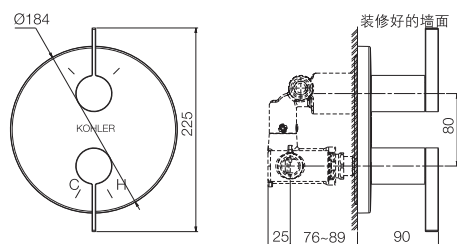

产品规格:

型号	把手	表面处理	备注
斯蒂尼入墙式恒温浴缸花洒面板			
K-10941T-4	杆型	抛光镀铬(-CP)	需另配16292T入墙式恒温浴缸花洒阀芯
斯蒂尼入墙式恒温花洒面板			
K-993T-4	杆型	抛光镀铬(-CP)	需另配16293T入墙式恒温花洒阀芯

产品尺寸图:(单位:毫米)

K-10941T-4

K-993T-4