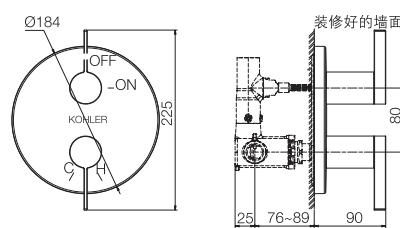

产品规格:

型号	把手	表面处理	备注
斯蒂尼入墙式恒温浴缸花洒面板			
K-10941T-4	杆型	抛光镀铬(-CP)	需另配16292T入墙式恒温浴缸花洒阀芯
斯蒂尼入墙式恒温花洒面板			
K-993T-4	杆型	抛光镀铬(-CP)	需另配16293T入墙式恒温花洒阀芯

产品尺寸图:(单位:毫米)

K-10941T-4

K-993T-4