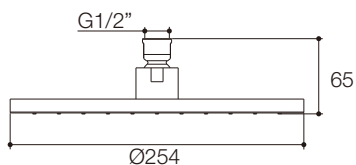

产品规格:

型号	表面处理
随心雨亲氧8"方形花洒	
K-18360T	抛光镀铬(-CP)
随心雨亲氧10"方形花洒	
K-18361T	抛光镀铬(-CP)

产品尺寸图: (单位:毫米)

K-18360T

K-18361T