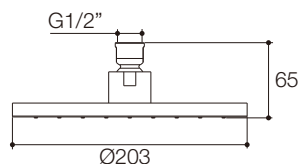

产品规格:

型号	表面处理
随心雨亲氧8"方形花洒	
K-18360T	抛光镀铬(-CP)
随心雨亲氧10"方形花洒	
K-18361T	抛光镀铬(-CP)

产品尺寸图: (单位:毫米)

K-18360T

K-18361T