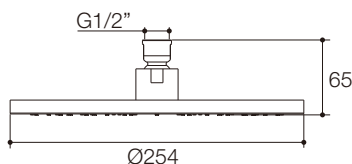

K-18358T/K-18359T/K-15992T/K-15994T

产品规格:

型号	表面处理
随心雨亲氧8"圆形花洒	
K-18358T	抛光镀铬(-CP)
随心雨亲氧10"圆形花洒	
K-18359T	抛光镀铬(-CP)
随心雨亲氧12"圆形花洒	
K-15992T	抛光镀铬(-CP)
随心雨亲氧14"圆形花洒	
K-15994T	抛光镀铬(-CP)

产品尺寸图: (单位:毫米)

K-18358T