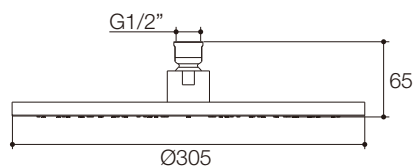

K-18358T/K-18359T/K-15992T/K-15994T

产品规格:

型号	表面处理
随心雨亲氧8"圆形花洒	
K-18358T	抛光镀铬(-CP)
随心雨亲氧10"圆形花洒	
K-18359T	抛光镀铬(-CP)
随心雨亲氧12"圆形花洒	
K-15992T	抛光镀铬(-CP)
随心雨亲氧14"圆形花洒	
K-15994T	抛光镀铬(-CP)

产品尺寸图: (单位:毫米)

K-15992T