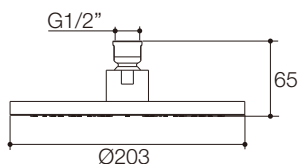

K-18358T/K-18359T/K-15992T/K-15994T

产品规格:

型号	表面处理
随心雨亲氧8"圆形花洒	
K-18358T	抛光镀铬(-CP)
随心雨亲氧10"圆形花洒	
K-18359T	抛光镀铬(-CP)
随心雨亲氧12"圆形花洒	
K-15992T	抛光镀铬(-CP)
随心雨亲氧14"圆形花洒	
K-15994T	抛光镀铬(-CP)

产品尺寸图: (单位:毫米)

K-18358T