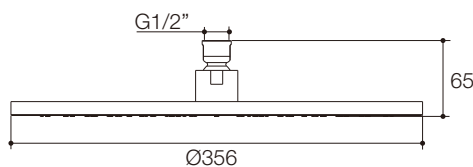

K-18358T/K-18359T/K-15992T/K-15994T

产品规格:

型号	表面处理
随心雨亲氧8"圆形花洒	
K-18358T	抛光镀铬(-CP)
随心雨亲氧10"圆形花洒	
K-18359T	抛光镀铬(-CP)
随心雨亲氧12"圆形花洒	
K-15992T	抛光镀铬(-CP)
随心雨亲氧14"圆形花洒	
K-15994T	抛光镀铬(-CP)

产品尺寸图: (单位:毫米)

K-15994T