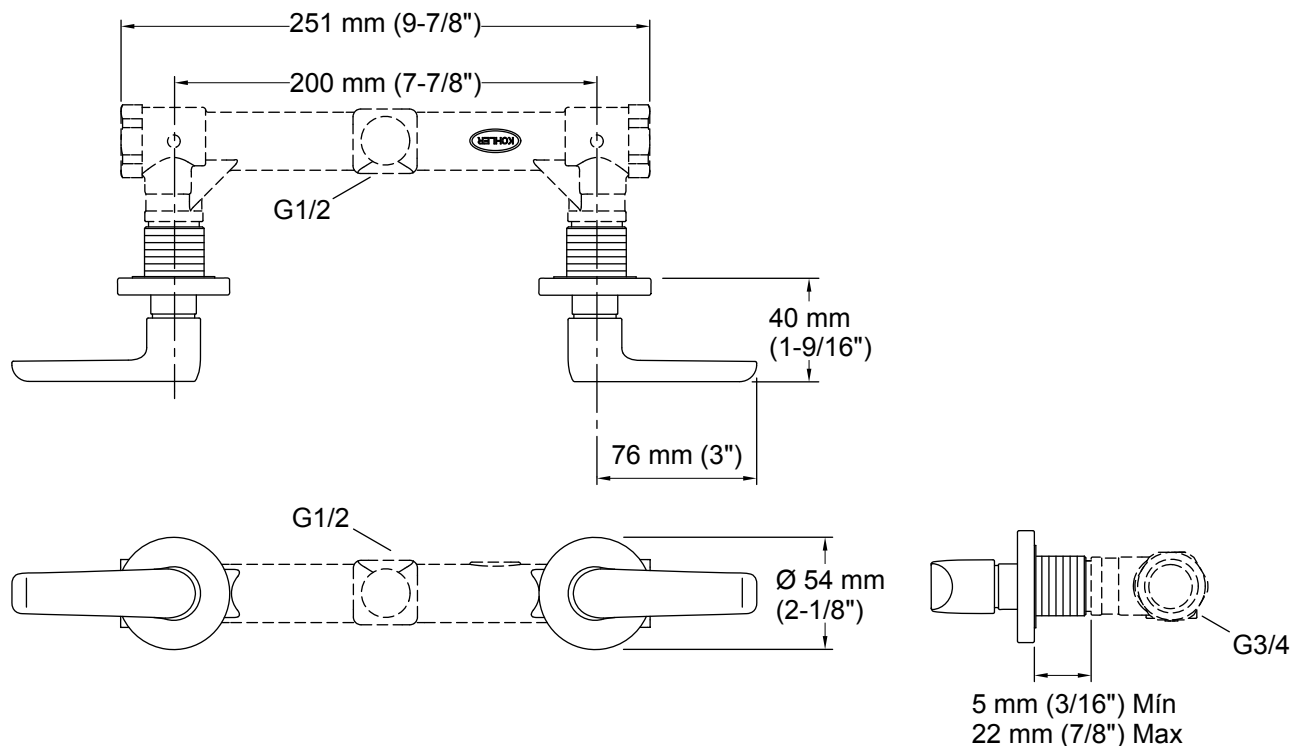

**Características do produto**

- Fabricado em metal
- Os acabamentos duráveis da KOHLER resistem à corrosão e manchas

**Acessórios Necessários**

K-78370BR-K Base misturador de chuveiro 1/4 de volta

**Códigos/Normas**

**Cor Código Descrição**

■ CP Polished Chrome

**Informações Técnicas**

Todas as dimensões do produto são nominais.

**Notas**

Siga as instruções de instalação contidas no manual.