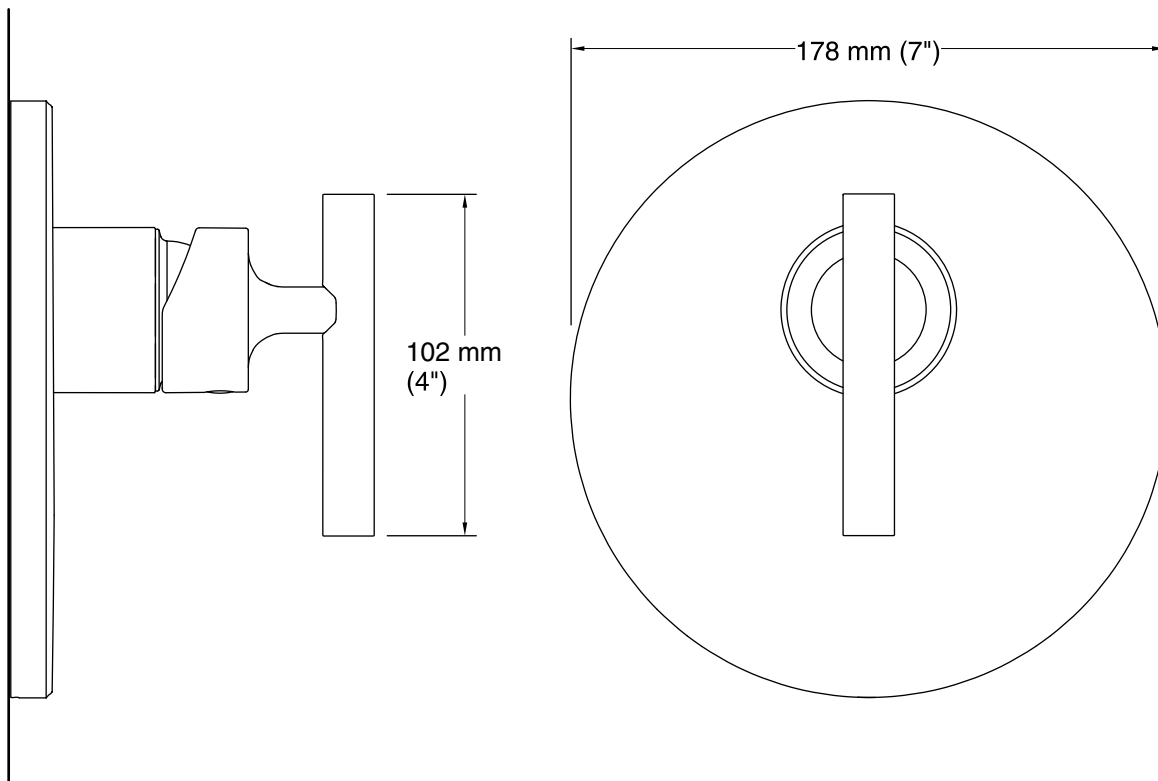

Cor	Código	Descrição
■	CP	Polished Chrome

**Informações Técnicas**

Todas as dimensões do produto são nominais.

Notas

Siga as instruções de instalação contidas no manual.