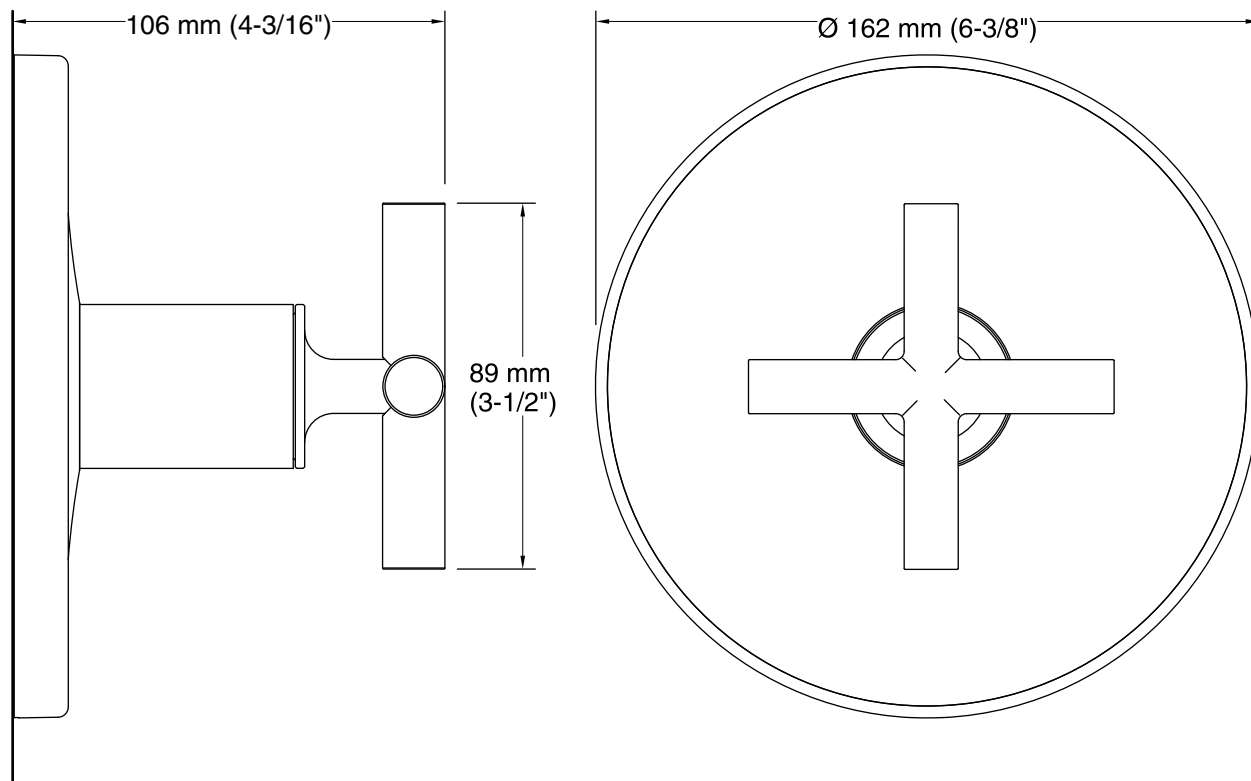

**Características do produto**

- Fabricado em metal
- Os acabamentos duráveis da KOHLER resistem à corrosão e manchas

**Acessórios Necessários**

K-2975BR-KS Válvula termostática

**Códigos/Normas**

Não aplicável

Cor	Código	Descrição
	CP	Polished Chrome

**Informações Técnicas**

Todas as dimensões do produto são nominais.

**Notas**

Siga as instruções de instalação contidas no manual.