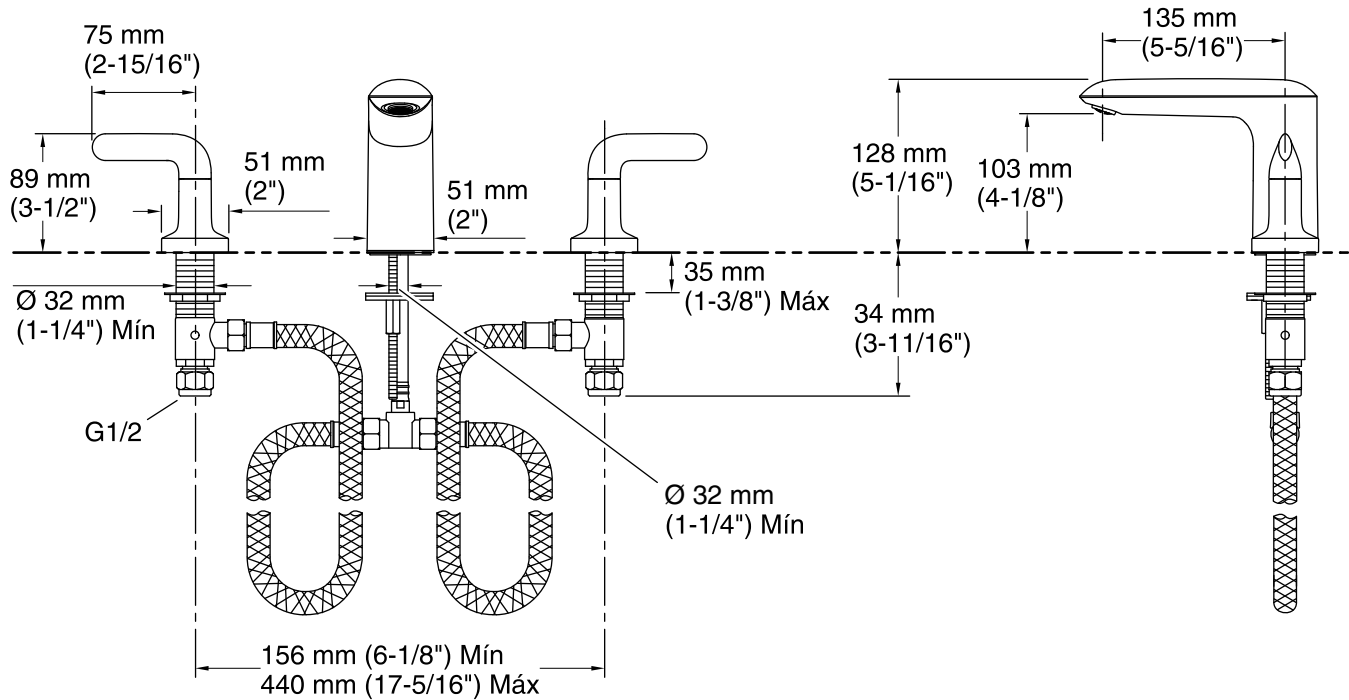

As cores exibidas são apenas para referência.

Cor	Código	Descrição
■	CP	Polished Chrome

Informações Técnicas

Todas as dimensões do produto são nominais.

Bica:

Comprimento da Bica: 135 mm (5-5/16")
 Válvula de escoamento SIM
 inclusa: