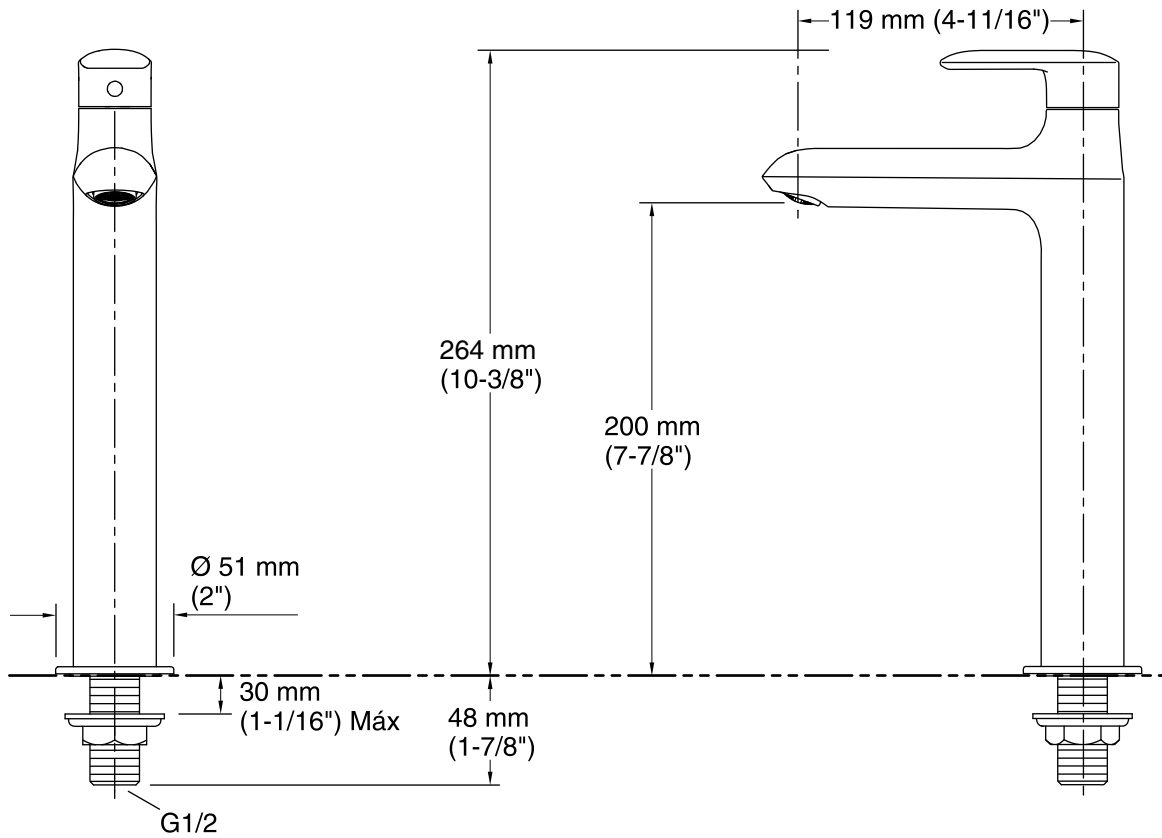

Cores/Acabamentos disponíveis

As cores exibidas são apenas para referência.

Cor Código Descrição

■ CP Polished Chrome

Informações Técnicas

Todas as dimensões do produto são nominais.

Notas

Siga as instruções de instalação contidas no manual.