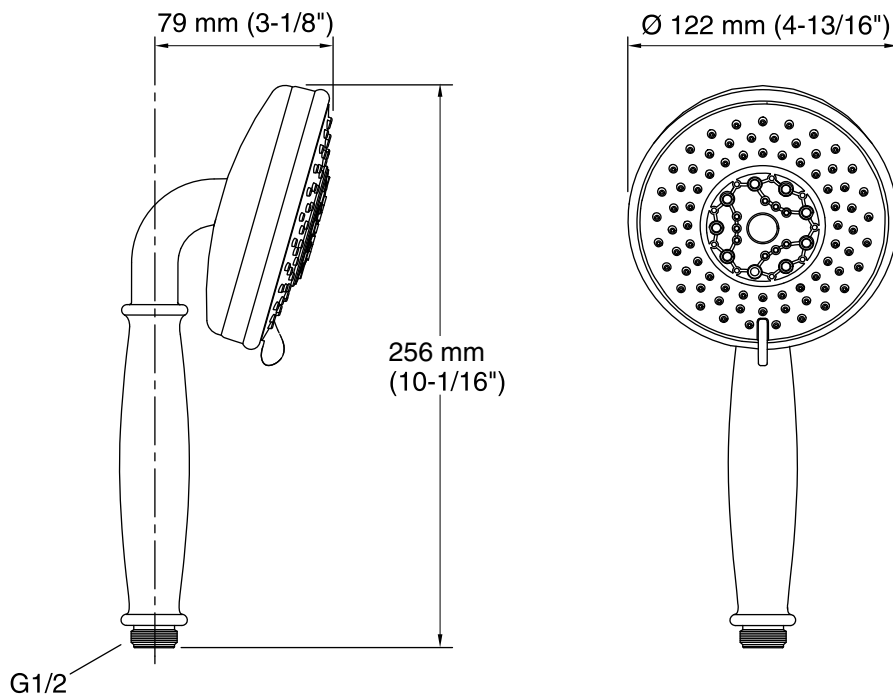

KOHLER®

Rain Duet™ Ducha manual multifuncional Katalyst K-98952BR

Características do produto

- Ducha Manual com tripla funções e ducha de 120 mm
- Choose from three alternate spray experiences: relaxing, aerated or pulsating
- Escolha entre três experiências diferentes de ducha: relaxante, aerada e pulsante

12-23-2016 02:31

KOHLER®

**Informações Técnicas**

Todas as dimensões do produto são nominais.

Notas

Siga as instruções de instalação contidas no manual.