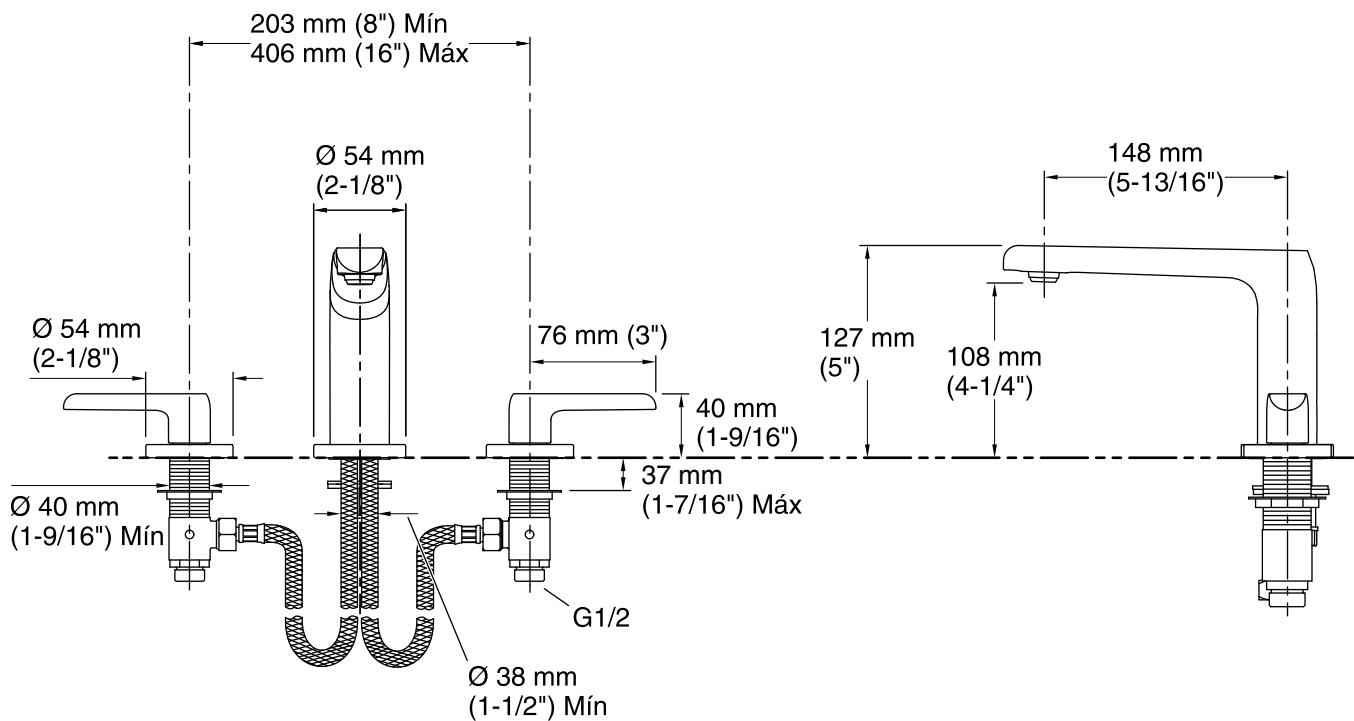

As cores exibidas são apenas para referência.

Cor Código Descrição

	BN	Vibrant® Brushed Nickel
	CP	Polished Chrome
	TT	Vibrant Titanium

Informações Técnicas

Todas as dimensões do produto são nominais.

Válvula de escoamento inclusa: SIM

Bica:

Comprimento da Bica: 148 mm (5-13/16")

Notas

Siga as instruções de instalação contidas no manual.