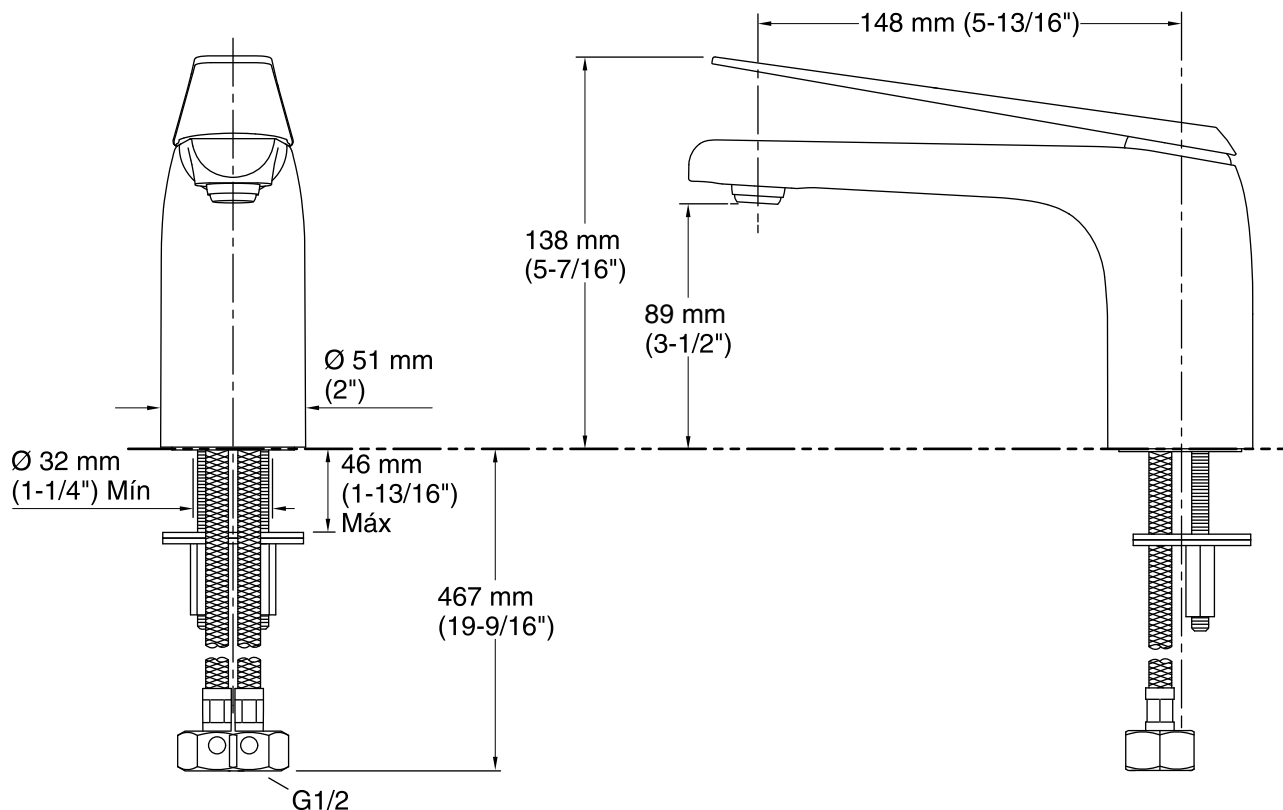

### Informações Técnicas

Todas as dimensões do produto são nominais.

#### Spout:

Comprimento da bica: 148 mm (5-7/8")