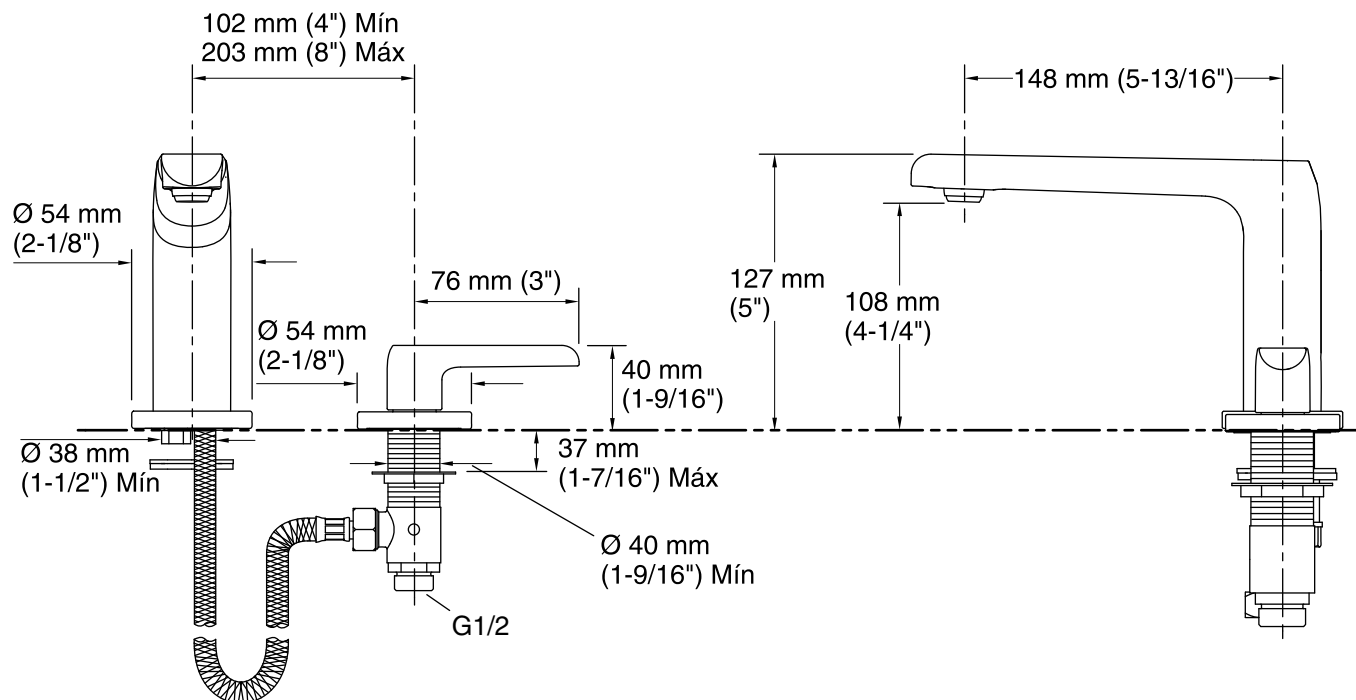

■	CP	Polished Chrome
---	----	-----------------

Informações Técnicas

Todas as dimensões do produto são nominais.

Válvula de escoamento inclusa: SIM

Notas

Siga as instruções de instalação contidas no manual.