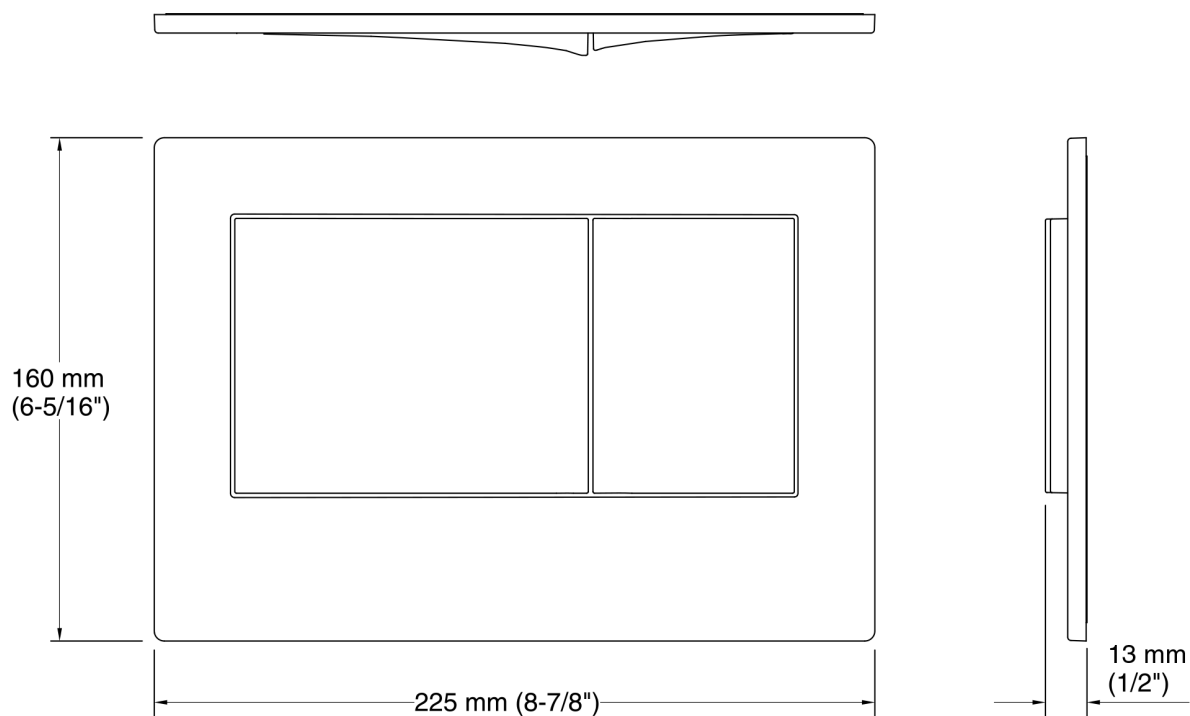

Informações técnicas

Todas as dimensões do produto são nominais.

Observações

Instale este produto de acordo com o guia de instalação.