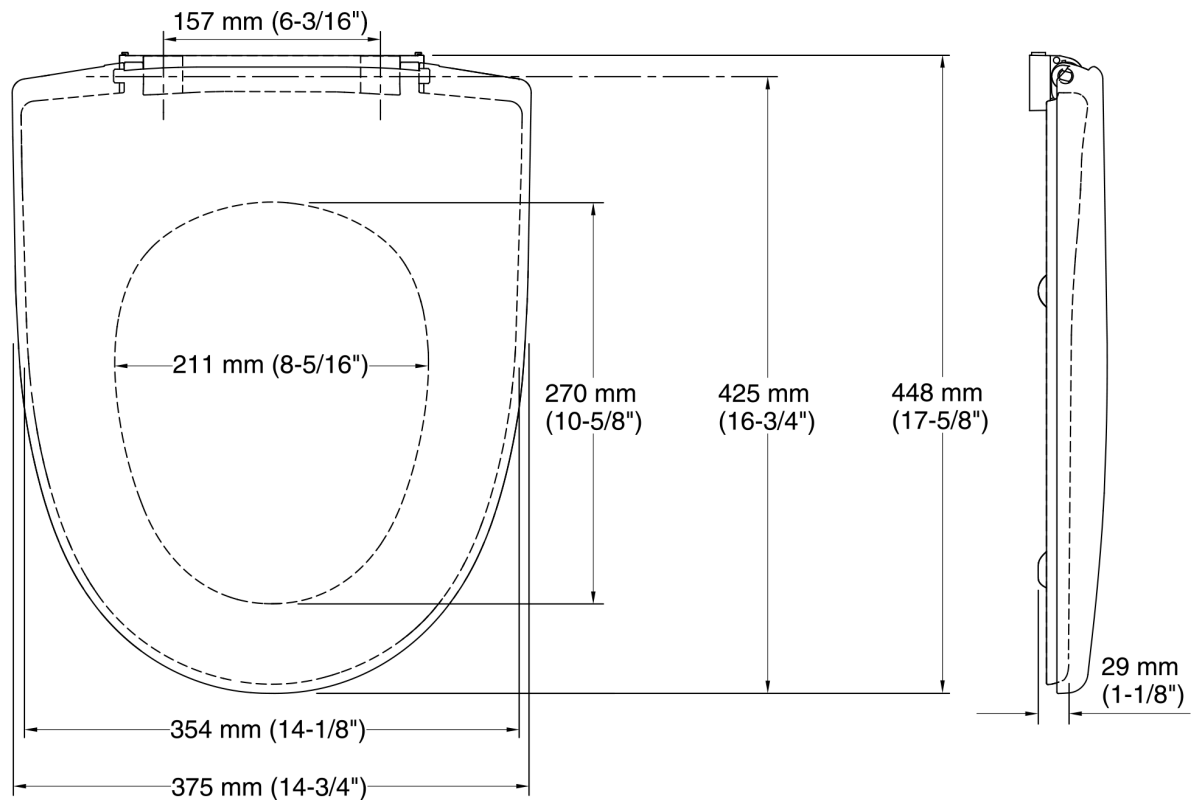

Características

- Termofixo.
- Dobradiças de metal.
- Assento e tampa Quiet-Close™ fecham sem bater.
- Projetado para ser usado com a bacia suspensa Reach® K-4952BR.

Normas

Não se aplica

Garantia limitada de um ano para assentos sanitários da Kohler® Produtos para Cozinhas e Banheiros Ltda.

Visite o site para obter informações detalhadas sobre a garantia.

Informações técnicas

Todas as dimensões do produto são nominais.

Observações

Instale este produto de acordo com o guia de instalação.