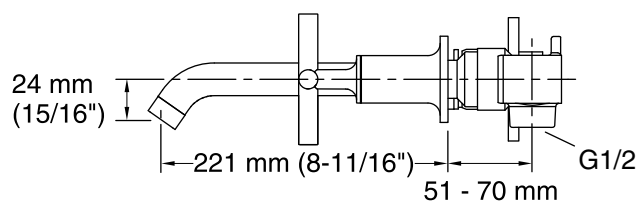

# KOHLER®

**Informações Técnicas**

Todas as dimensões do produto são nominais.

**Bica:**

Comprimento da bica: 221 mm (8-11/16")

**Notas**

Siga as instruções de instalação contidas no manual.