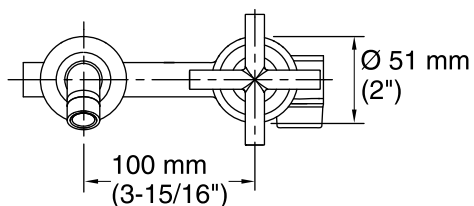

# KOHLER®

**Informações Técnicas**

Todas as dimensões do produto são nominais.

**Bica:**

Comprimento da bica: 221 mm (8-11/16")

**Notas**

Siga as instruções de instalação contidas no manual.