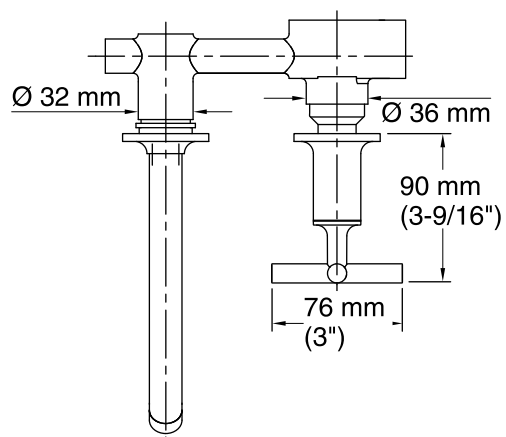

# KOHLER®

**Informações Técnicas**

Todas as dimensões do produto são nominais.

**Bica:**

Comprimento da bica: 221 mm (8-11/16")

**Notas**

Siga as instruções de instalação contidas no manual.