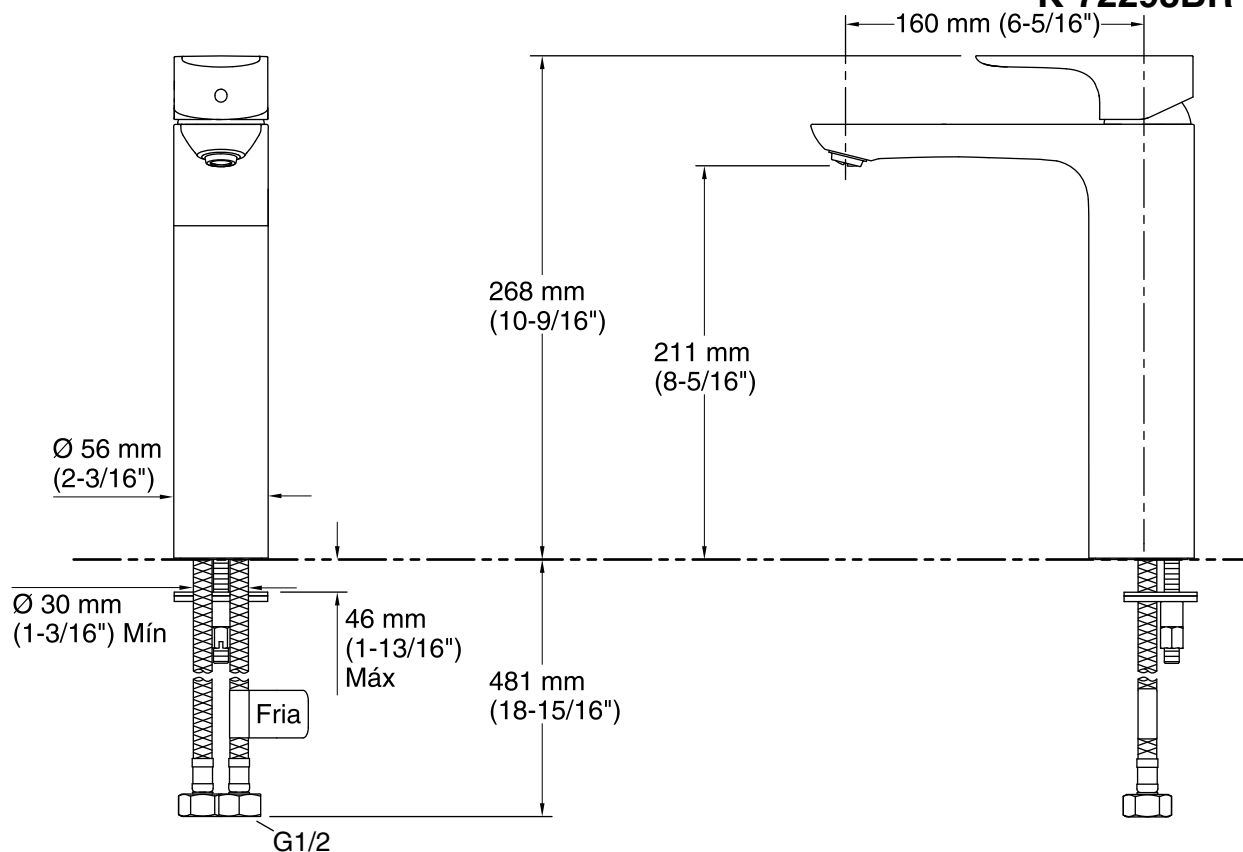

13-03-2017 13:20

KOHLER®

**Misturador monocomando de mesa bica
alta para lavatório
K-72298BR-4ND****Informações Técnicas**

Todas as dimensões do produto são nominais.

Bica:

Comprimento da bica: 160 mm (6-5/16")