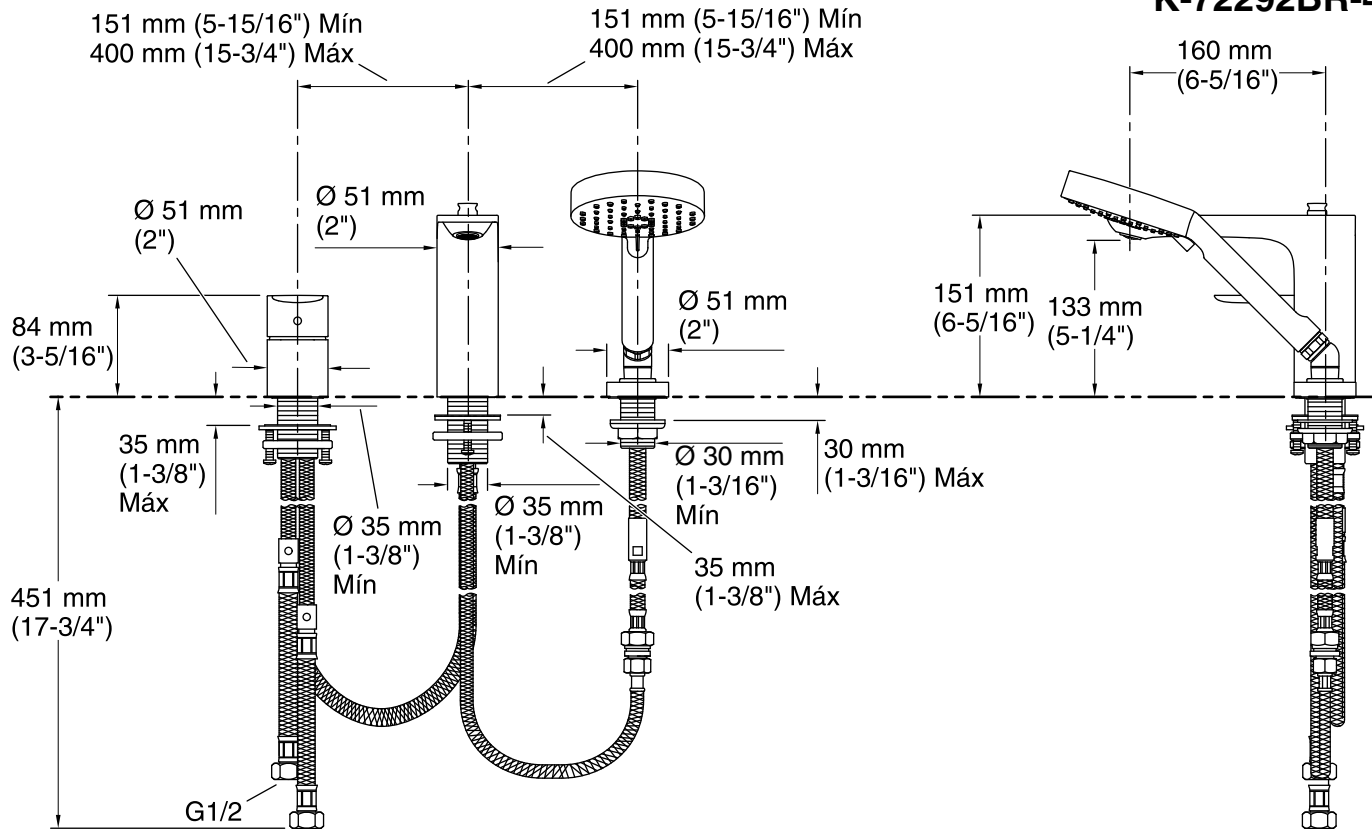

*As cores exibidas são apenas para
referência.*

Cor Código Descrição

■ CP Polished Chrome

Informações Técnicas

Todas as dimensões do produto são nominais.

Bica:

Comprimento da Bica: 160 mm (6-5/16")

Notas