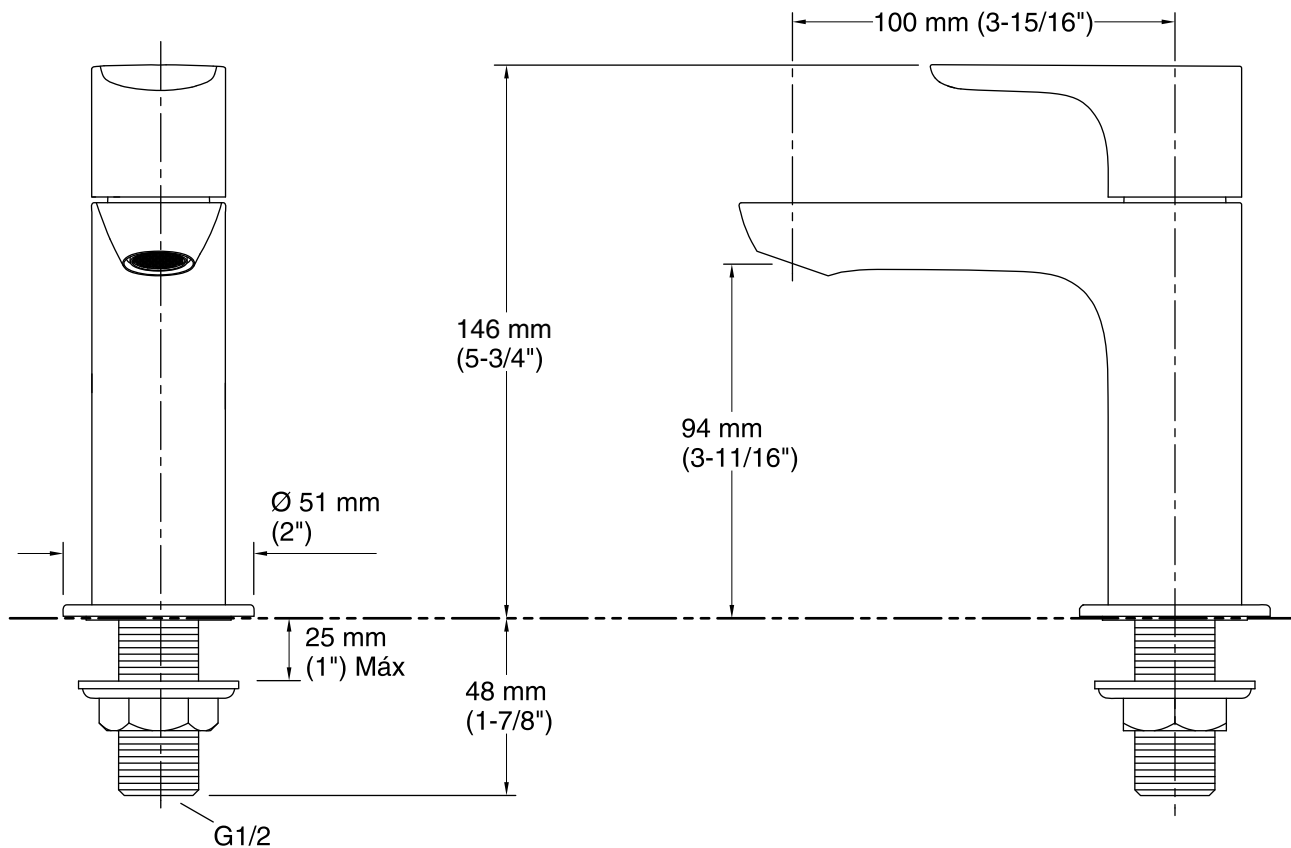

Cores/Acabamentos disponíveis

As cores exibidas são apenas para referência.

Cor	Código	Descrição
	CP	Polished Chrome

**Informações Técnicas**

Todas as dimensões do produto são nominais.

Bica:

Comprimento da bica: 100 mm (3-15/16")