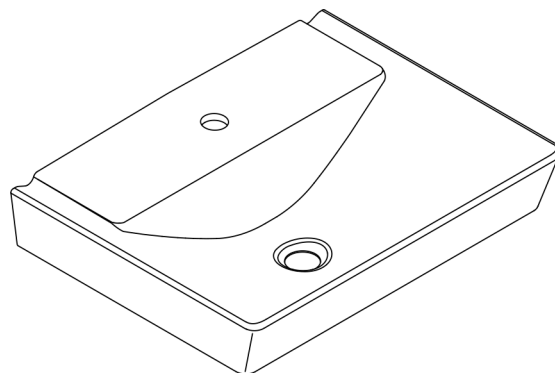

Características

- Argila refratária.
- Lavatório de apoio para gabinete de banheiro.
- Cuba retangular com um design contemporâneo.
- Com ladrão e tampa do ladrão em cromado polido.
- Orifício único para torneira.
- Compõe com outros produtos da Coleção Rêve®.
- 600 mm (23 5/8") (C) x 465 mm (18 5/16") (L).

Todas as dimensões do produto são nominais.

Configuração da cuba:	Única
Tipo de instalação:	Coluna, de parede
Dimensões	Comprimento: 600 mm (23-5/8") Largura: 305 mm (12") Profundidade da água: 76 mm (3")
Número de orifícios na bancada:	3
Orifício(s) para torneira:	35 mm (1-3/8")
Orifício da válvula de escoamento:	44 mm (1-3/4")