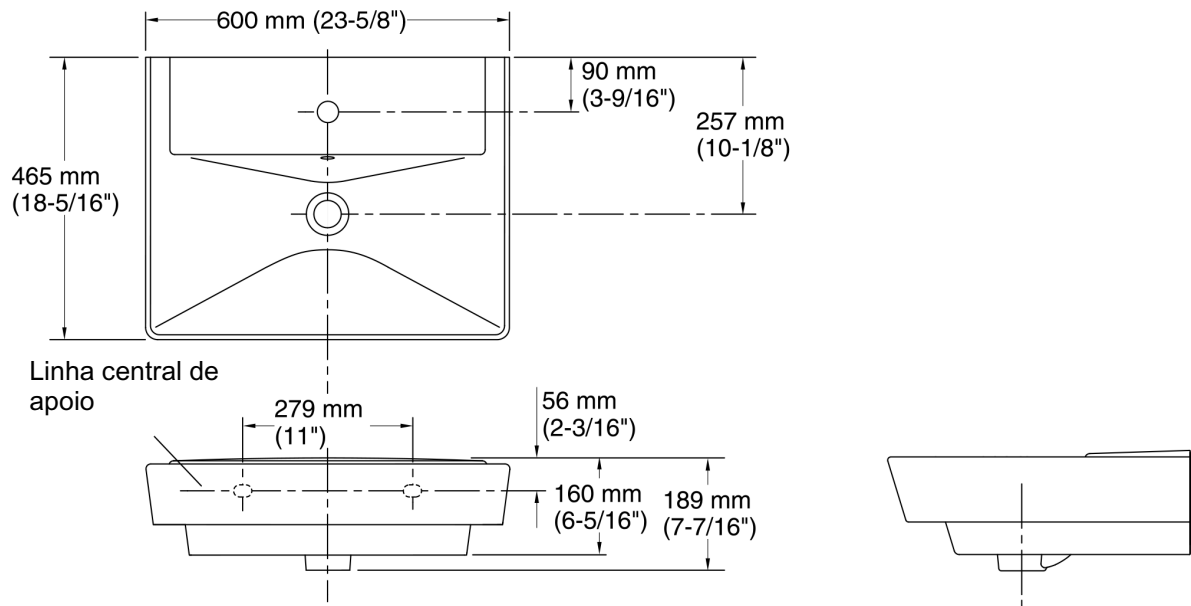

Informações técnicas

Todas as dimensões do produto são nominais.

Configuração da cuba:	Única
Tipo de instalação:	Coluna, de parede
Dimensões	Comprimento: 600 mm (23-5/8") Largura: 305 mm (12") Profundidade da água: 76 mm (3")
Número de orifícios na bancada:	3
Orifício(s) para torneira:	35 mm (1-3/8")
Orifício da válvula de escoamento:	44 mm (1-3/4")

Observações

Instale este produto de acordo com o guia de instalação.

AVISO: O fabricante do tampo ou bancada deve utilizar o gabarito disponível em www.kohler.com.br ou pelo telefone 0-800-4-KOHLER (0-800-4-564537). A Kohler Co. não se responsabiliza por erros nos cortes em caso de uso de modelos incorretos.