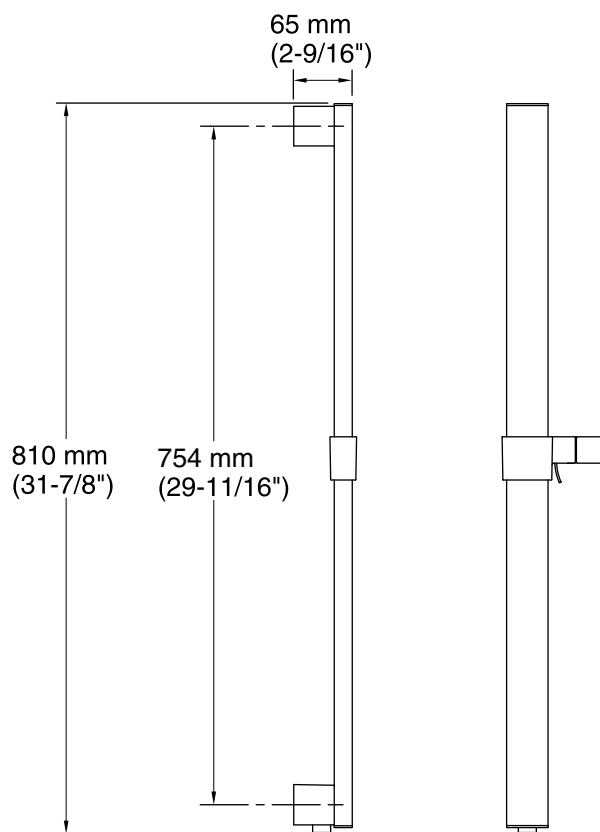

| Cor | Código | Descrição |
|--|--------|--------------|
|  | CP | Cromo Polido |

**Informações Técnicas**

Todas as dimensões do produto são nominais.

Notas

Siga as instruções de instalação contidas no manual.