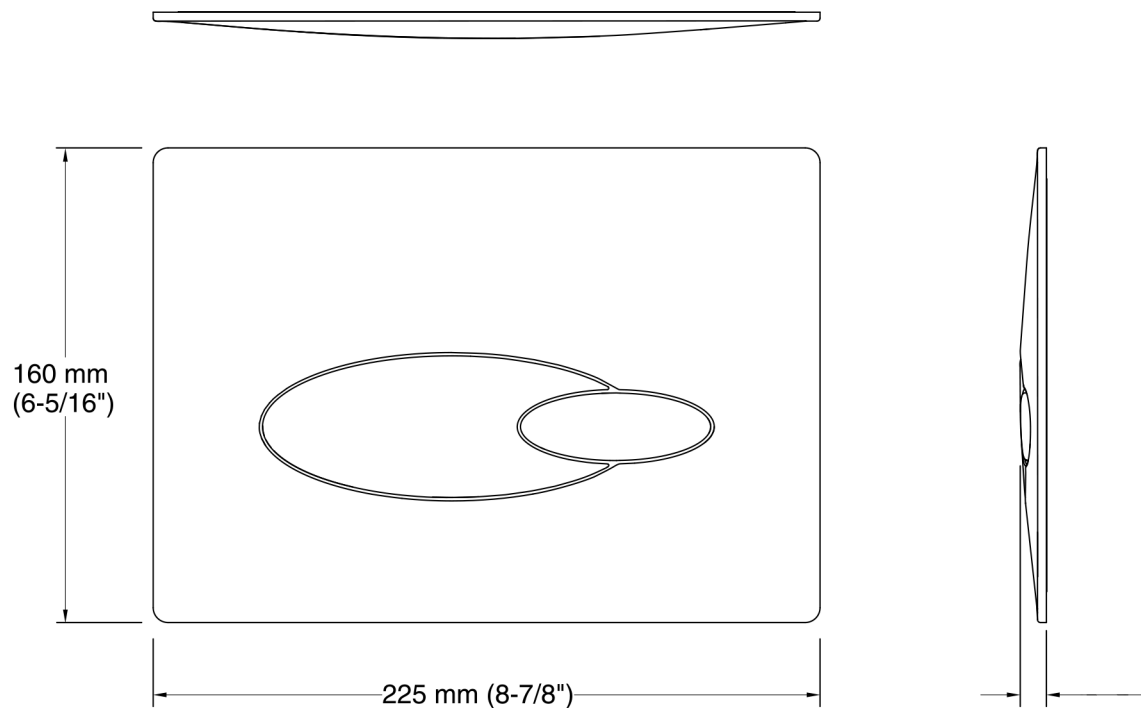

Características

- ABS (plástico de engenharia) Cromado.
- O mecanismo de duplo acionamento permite escolher entre descargas de 3 ou 6 litros (0,8/1,6 galões).
- Linhas de design orgânico que combinam com qualquer estilo de decoração.
- Deve ser usado com sistema de descarga e caixa embutida K-18829BR-F ou caixa acoplada embutida K-18829BR-N.
- 225 mm (8 7/8") (C) x 160 mm (6 5/16") (A) x 9 mm (11/32") (L)

As demonstrações de cores servem apenas como referência.

Cor	Código	Descrição
	CP	Cromo polido

Informações técnicas

Todas as dimensões do produto são nominais.