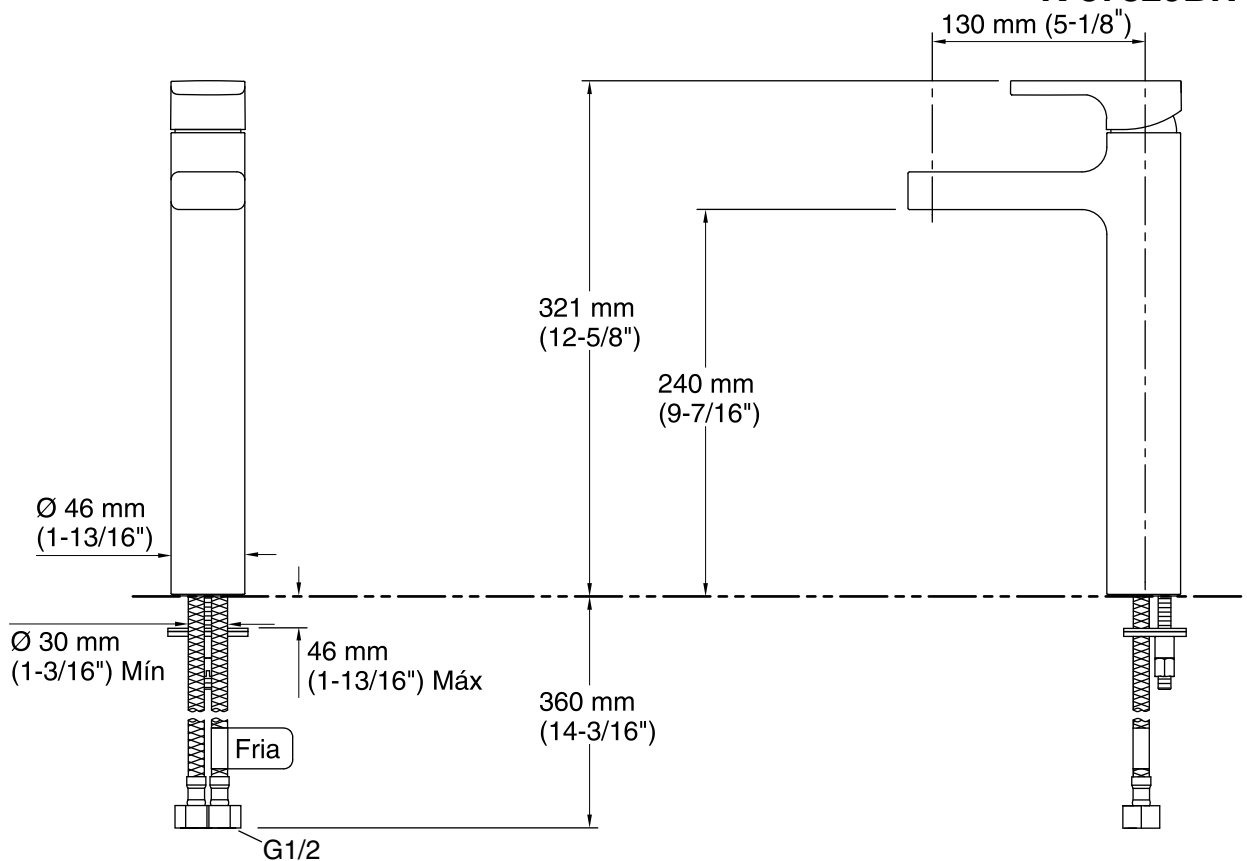

Para ter acesso à Página de Especificações atualizada, visite www.kohler.com.br.

03-04-2017 08:45

KOHLER®

**Informações Técnicas**

Todas as dimensões do produto são nominais.

Bica:

Comprimento da bica: 131 mm (5-3/16")