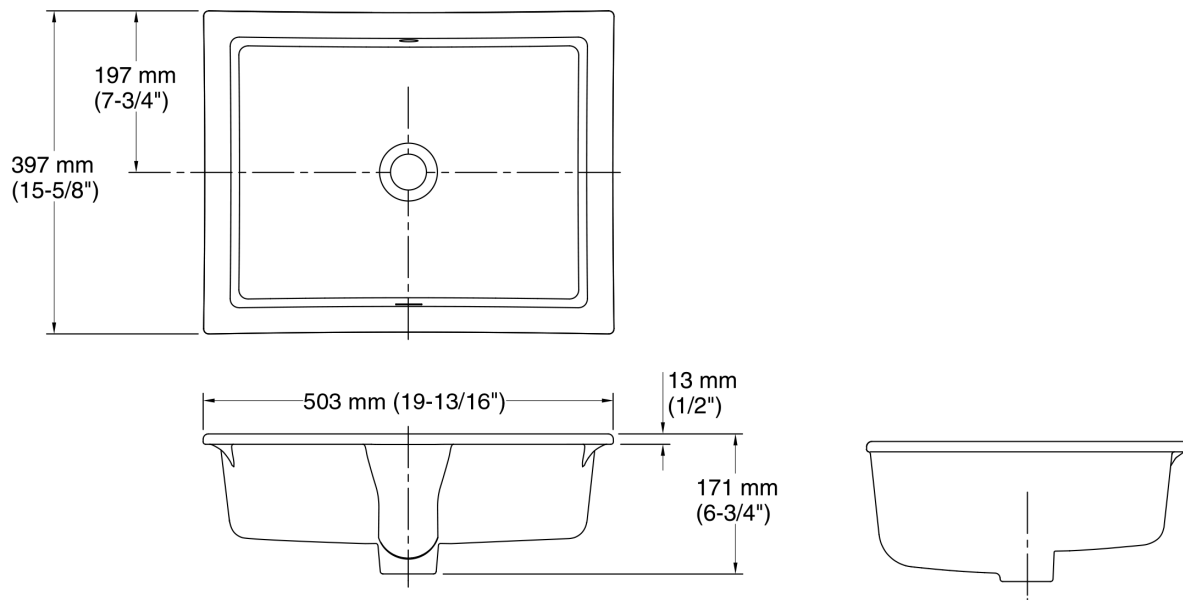

## Características

- Louça sanitária.
- Embutida.
- Cuba retangular com design contemporâneo.
- Com ladrão.
- Sem furos para torneiras ou misturadores; requer produtos de mesa ou parede.
- Cuba com 438 mm (17 1/4") (C) x 330 mm (13") (L).

## Componentes

Componente(s) adicional(is) incluído(s):  
grampos de fixação 1193643 e modelo de corte.

### Informações técnicas

Todas as dimensões do produto são nominais.

Configuração da cuba: Única

Tipo de instalação: Cuba de embutir

Dimensões Comprimento: 438 mm (17-1/4")

Largura: 330 mm (13")

Profundidade da água: 79 mm (3-1/8")