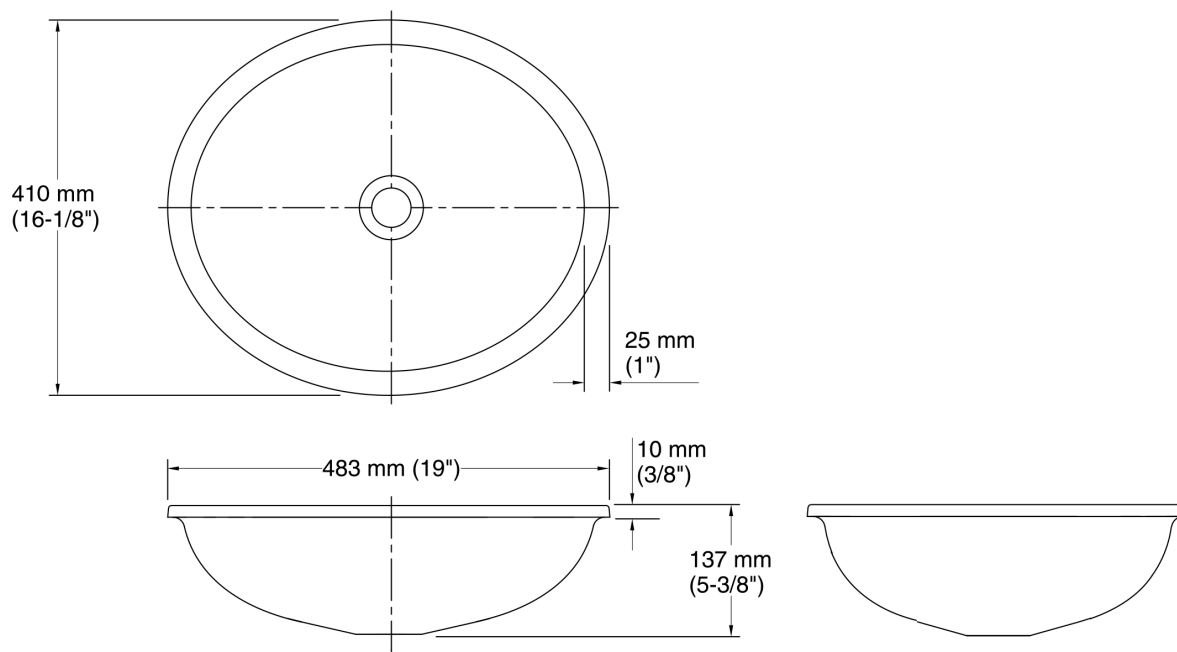

## Características

- Cuba de embutir oval.
- Vidro durável fácil de limpar.
- Sem ladrão.
- Sem furos para torneiras ou misturadores; requer produtos de mesa ou parede.
- Cuba de 437 mm (17 3/16") (C) x 360 mm (14 3/16") (L).

## Componentes

Componente(s) adicional(is) incluído(s):  
grampos de fixação 1201980, kit de vedação da  
válvula de escoamento 1070246 e gabarito de  
corte.

## Informações técnicas

Todas as dimensões do produto são nominais.

Configuração da cuba: Única

Tipo de instalação: Cuba de embutir

Dimensões  
Comprimento: 437 mm (17-3/16")  
Largura: 360 mm (14-3/16")  
Profundidade da cuba: 121 mm (4-3/4")  
Profundidade da água: 121 mm (4-3/4")