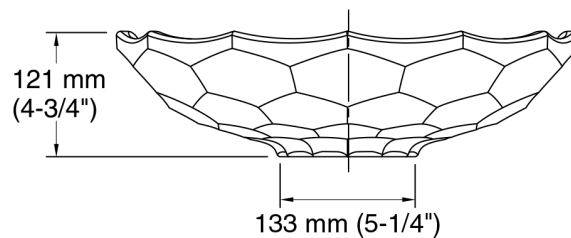

Características

- Vidro.
- Cuba de apoio.
- Design arredondado.
- Sem ladrão.
- Cuba de tamanho generoso com facetas que refletem a luz.
- Cuba espaçosa, para apoio sobre tampo ou gabinete, além de combinar com diversos estilos de metais sanitários.
- Sem furos para torneiras ou misturadores; requer produtos de mesa ou parede.
- Diâmetro de 445 mm (17 1/2").

Visite o site para obter informações detalhadas sobre a garantia.

Informações técnicas

Todas as dimensões do produto são nominais.

Configuração da cuba: Única

Tipo de instalação: Cuba de apoio

Dimensões Comprimento: 418 mm (16-1/2")

Largura: 418 mm (16-1/2")

Profundidade da cuba: 102 mm (4")

Profundidade da água: 102 mm (4")

Orifício da válvula de escoamento: 43 mm (1-11/16")

Observações

Instale este produto de acordo com o guia de instalação.