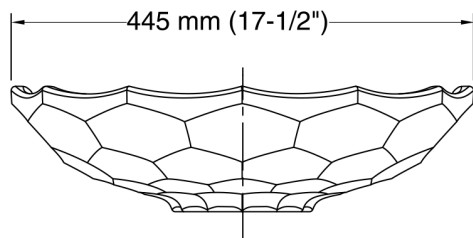

Características

- Vidro.
- Cuba de apoio.
- Design arredondado.
- Sem ladrão.
- Cuba de tamanho generoso com facetas que refletem a luz.
- Cuba espaçosa, para apoio sobre tampo ou gabinete, além de combinar com diversos estilos de metais sanitários.
- Sem furos para torneiras ou misturadores; requer produtos de mesa ou parede.
- Diâmetro de 445 mm (17 1/2").

Visite o site para obter informações detalhadas sobre a garantia.

Informações técnicas

Todas as dimensões do produto são nominais.

Configuração da cuba: Única

Tipo de instalação: Cuba de apoio

Dimensões Comprimento: 418 mm (16-1/2")

Largura: 418 mm (16-1/2")

Profundidade da cuba: 102 mm (4")

Profundidade da água: 102 mm (4")

Orifício da válvula de escoamento: 43 mm (1-11/16")

Observações

Instale este produto de acordo com o guia de instalação.