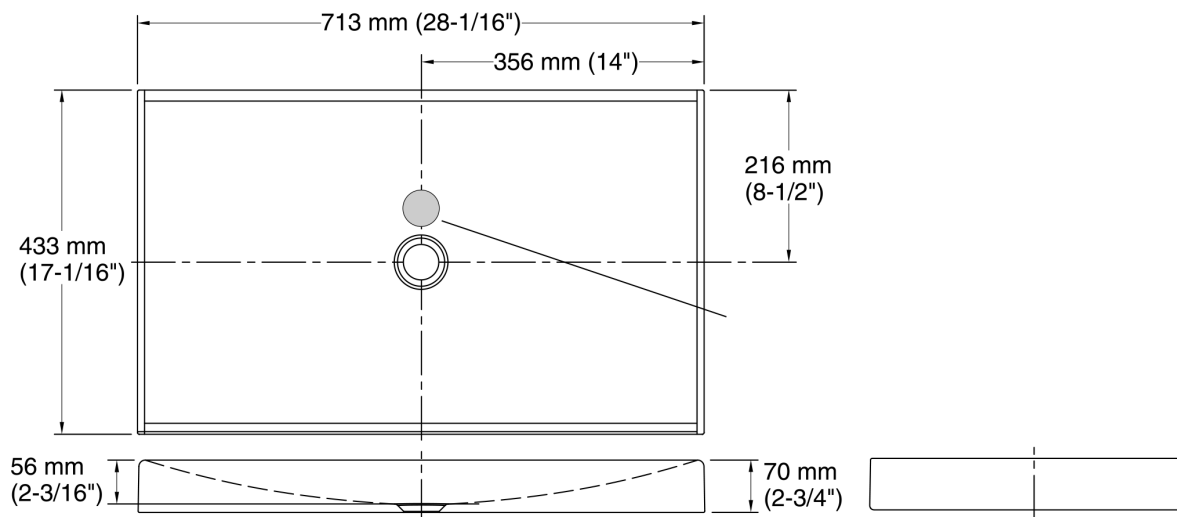

### Características

- Vidro.
- Cuba de apoio.
- Cuba retangular.
- Sem ladrão.
- Sem furos para torneiras ou misturadores; requer produtos de mesa ou parede.
- 713 mm (28 1/16") (C) x 433 mm (17 1/16") (L) x 70 mm (2 3/4") (A)

### Informações técnicas

Todas as dimensões do produto são nominais.

Configuração da cuba: Única

Tipo de instalação: Cuba de sobrepor

Dimensões  
Comprimento: 708 mm  
(27-7/8")

Largura: 411 mm  
(16-3/16")

Profundidade da água:  
56 mm (2-3/16")

Orifício da válvula de  
escoamento:  
41 mm (1-5/8")