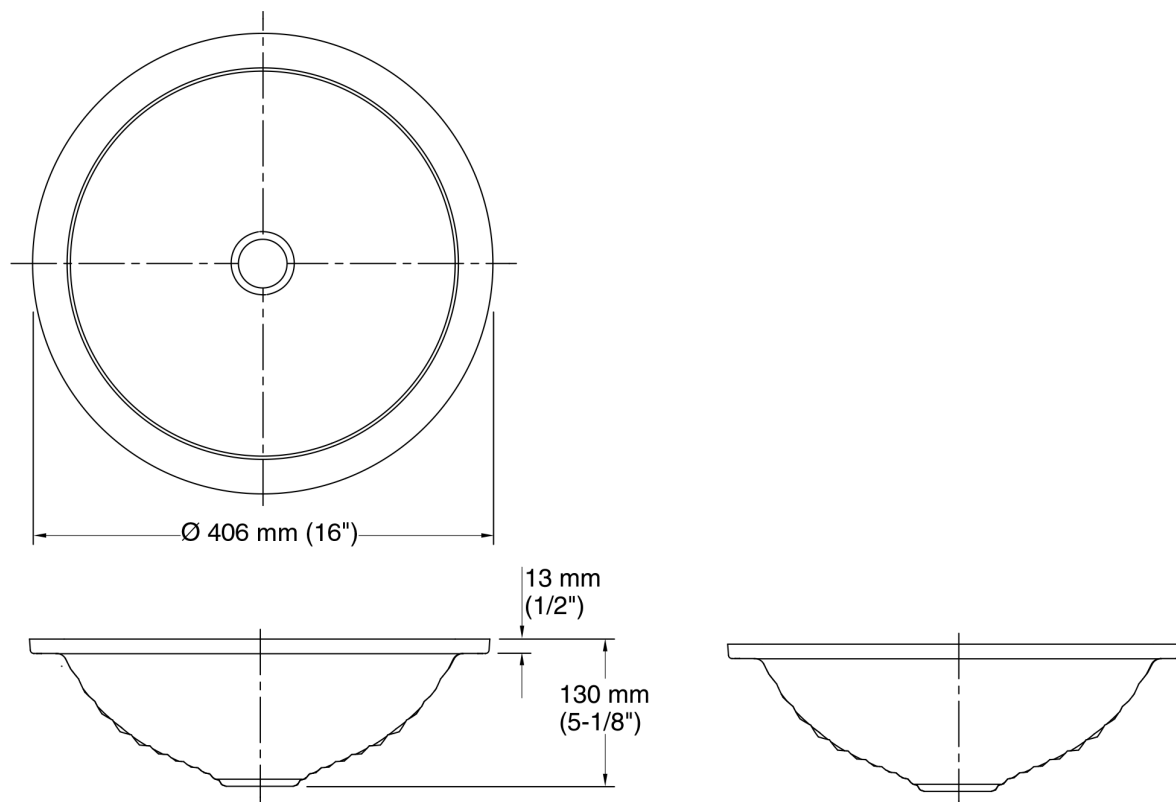

### Características

- Cuba de embutir.
- Cuba redonda em vidro com design único.
- O vidro proporciona uma superfície resistente, durável, fácil de limpar e com um visual diferenciado.
- Sem ladrão.
- Sem furos para torneiras ou misturadores; requer produtos de mesa ou parede.
- Permite instalação em tampos e bancadas, além de combinar com diversos estilos de metais sanitários.
- Cuba com diâmetro de 346 mm (13 5/8").

### Componentes

Componente(s) adicional(is) incluído(s): grampos de fixação 1193643, kit de vedação da válvula de escoamento 1070246 e gabarito de corte.

### Informações técnicas

Todas as dimensões do produto são nominais.

Configuração da cuba: Única

Tipo de instalação: Cuba de embutir

Dimensões:  
Diâmetro: 346 mm (13-5/8")  
Profundidade da cuba: 108 mm (4-1/4")

Profundidade da água: 108 mm (4-1/4")

Modelo: Embutido, 1035896-7, necessário, incluído