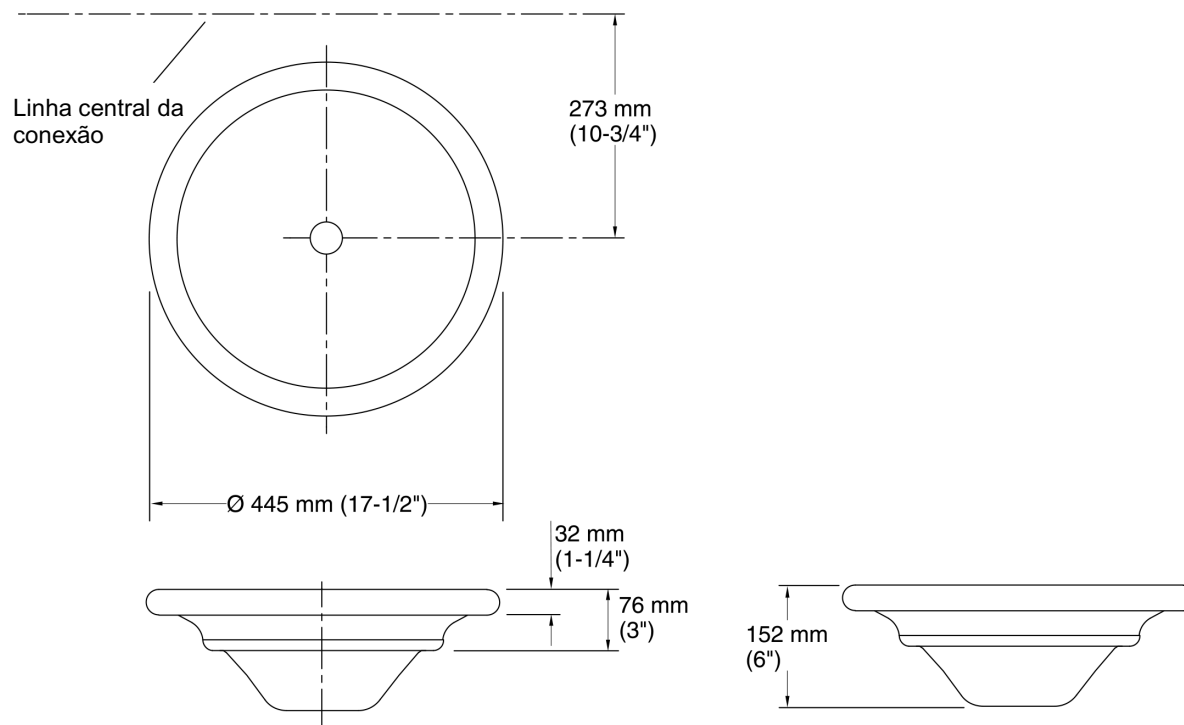

### Características

- Linda cuba em Spun Glass®.
- Design arredondado.
- Instalação em apoio ou sobreposta.
- Sem ladrão.
- Sem furos para torneiras ou misturadores; requer produtos de mesa ou parede.
- 445 mm (17 1/2") de diâmetro.

### Componentes

Componentes adicionais: kit de vedação da válvula de escoamento 1070246 e modelo de corte.

### Informações técnicas

Todas as dimensões do produto são nominais.

Configuração da cuba: Única

Tipo de instalação: Cuba de apoio, encaixe

Dimensões  
Diâmetro: 381 mm (15")  
Profundidade da cuba: 140 mm (5-1/2")  
Profundidade da água: 140 mm (5-1/2")