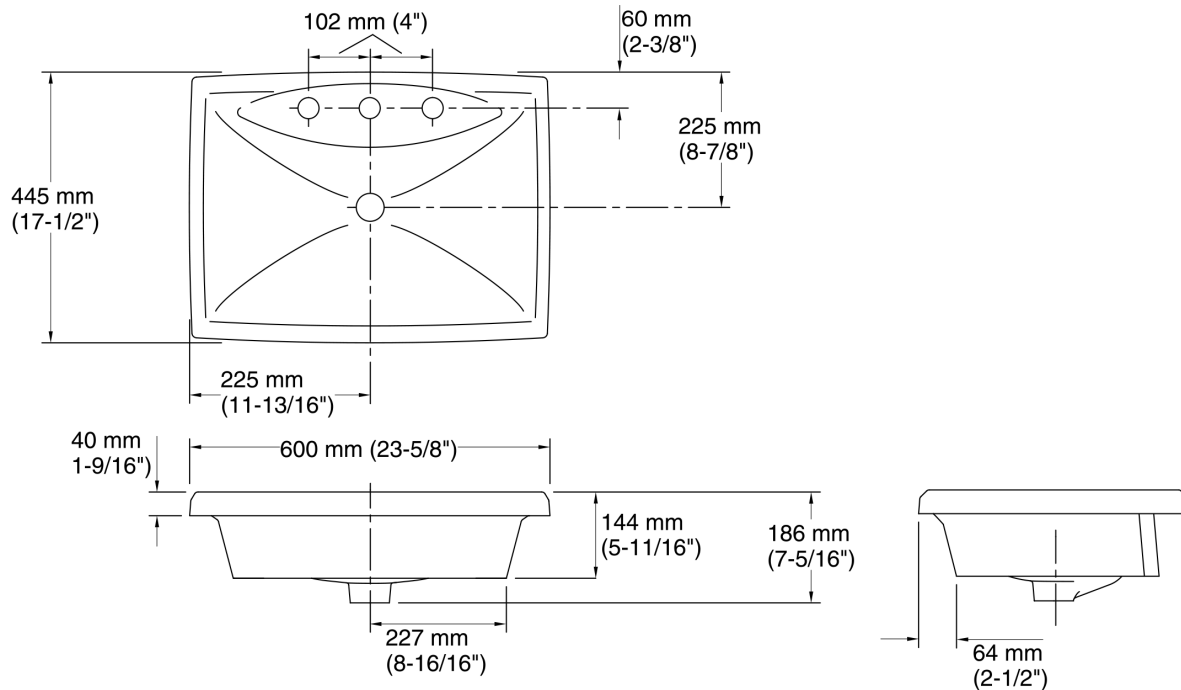

## Características

- Argila refratária.
- Cuba de sobrepor.
- Design retangular com curvas acentuadas.
- Com ladrão e tampa do ladrão em cromado polido.
- Orifícios para torneiras distribuídos a uma distância de 203 mm (8").
- Compõe com outros produtos da Coleção Escale®.
- 600 mm (23 5/8") (C) x 445 mm (17 1/2") (L).

## Informações técnicas

Todas as dimensões do produto são nominais.

Configuração da cuba:	Única
Tipo de instalação:	Cuba de sobrepor
Dimensões	Comprimento: 602 mm (23-11/16") Largura: 445 mm (17-1/2") Profundidade da água: 89 mm (3-1/2")
Número de orifícios na bancada:	3
Orifício(s) para torneira:	35 mm (1-3/8")
Orifício da válvula de escoamento:	44 mm (1-3/4")
Modelo:	Sobreposição, 1052864-7, necessário, incluído