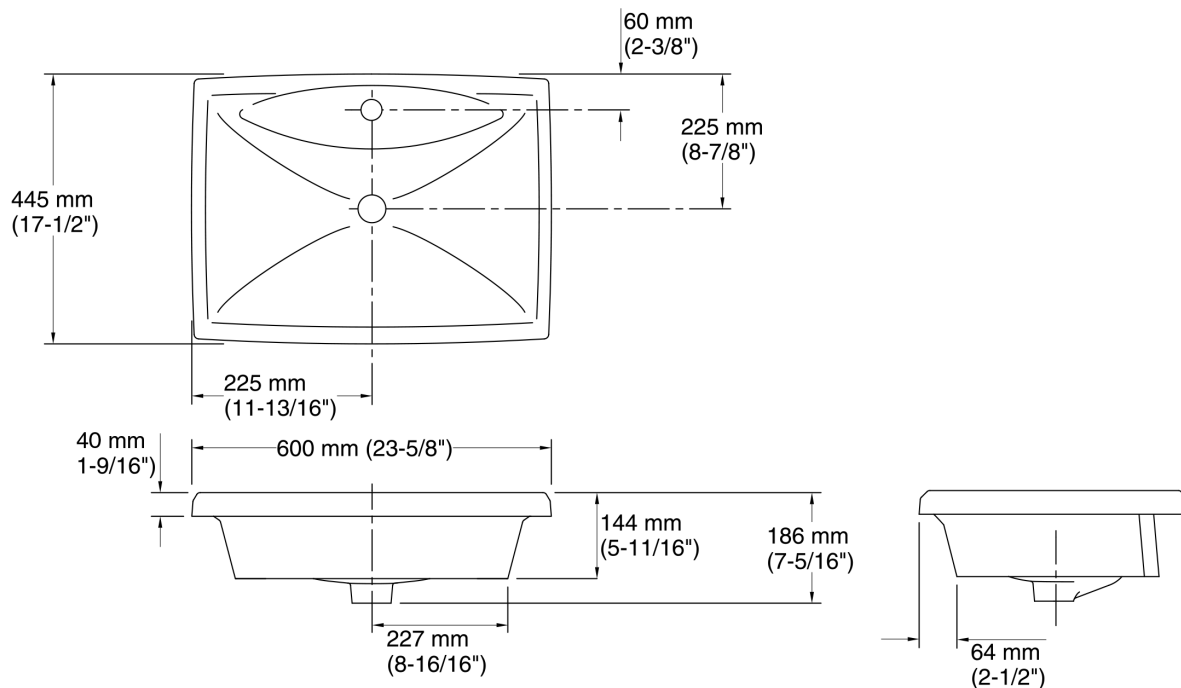

Informações técnicas

Todas as dimensões do produto são nominais.

Configuração da cuba:	Única
Tipo de instalação:	Cuba de sobrepor
Dimensões	Comprimento: 600 mm (23-5/8") Largura: 445 mm (17-1/2") Profundidade da água: 89 mm (3-1/2")
Número de orifícios na bancada:	1
Orifício(s) para torneira:	35 mm (1-3/8")
Orifício da válvula de escoamento:	44 mm (1-3/4")
Modelo:	Sobreposição, 1052864-7, necessário, incluído

Observações

Instale este produto de acordo com o guia de instalação.

AVISO: O fabricante do tampo ou bancada deve utilizar o gabarito disponível em www.kohler.com.br ou pelo telefone 0-800-4-KOHLER (0-800-4-564537). A Kohler Co. não se responsabiliza por erros nos cortes em caso de uso de modelos incorretos.