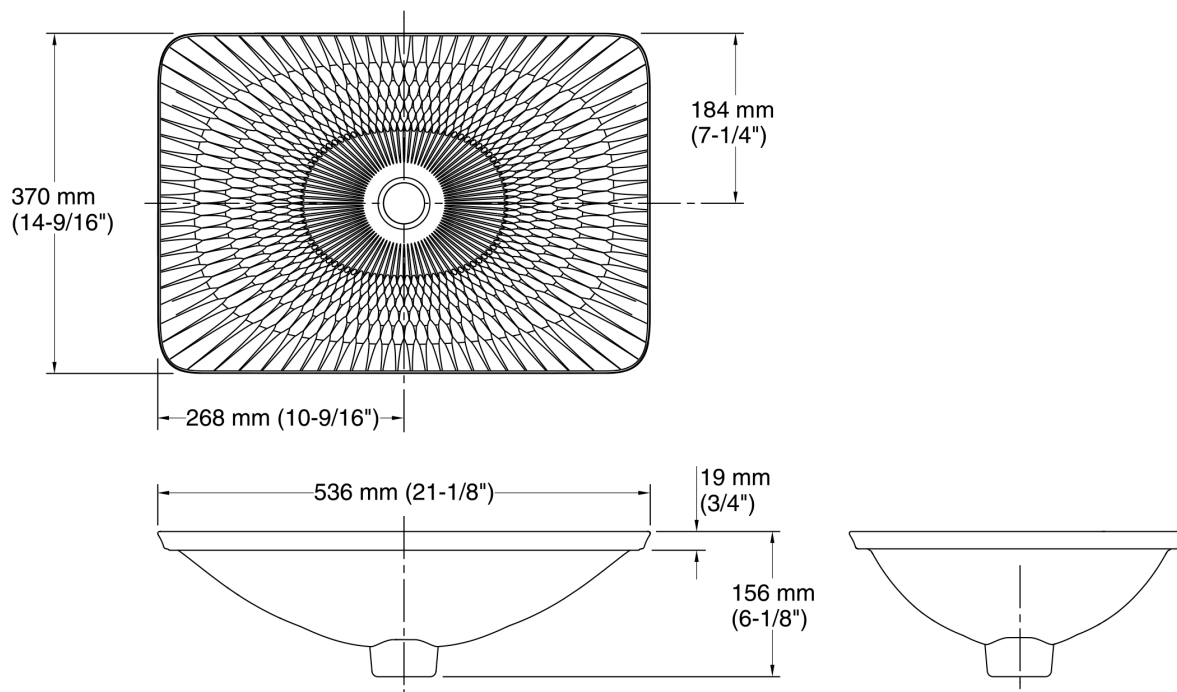

KOHLER®

Derring™ Wading Pool®

Cuba de sobrepor
K-17916BR-RL

Características

- Louça sanitária com entalhe decorativo.
- Cuba de sobrepor retangular Wading Pool®.
- Sem ladrão.
- Sem furos para torneiras ou misturadores; requer produtos de mesa ou parede.
- 537 mm (21 -1/8") (C) x 370 mm (14 -9/16") (L).

2-18-2016 02:23

KOHLER®

**Informações técnicas**

Todas as dimensões do produto são nominais.

Configuração da cuba: Única

Tipo de instalação: Cuba de sobrepor

Dimensões
Comprimento: 536 mm (21-1/8")
Largura: 370 mm (14-9/16")
Profundidade da cuba: 105 mm (4-1/8")
Profundidade da água: 105 mm (4-1/8")