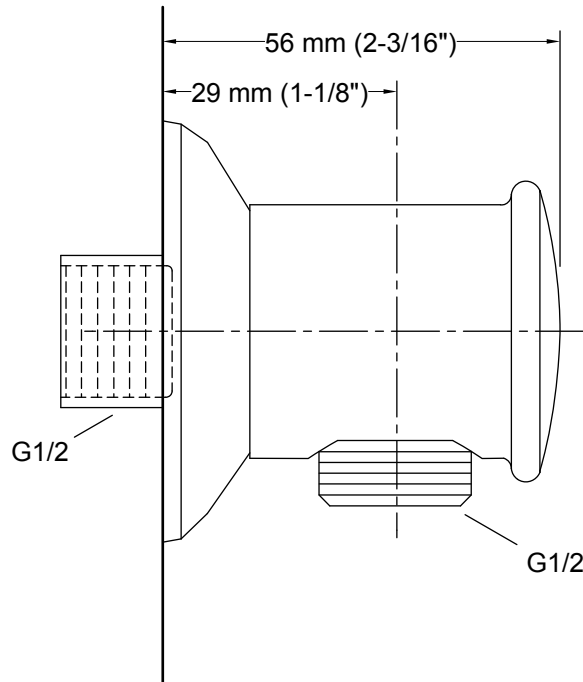

Características do produto

- Para uso juntamente com ducha manual e flexível (vendidos separadamente)
- Fabricado em metal
- Os acabamentos duráveis da KOHLER resistem à corrosão e manchas

**Códigos/Normas**

■	CP	Polished Chrome
---	----	-----------------

**Informações Técnicas**

Todas as dimensões do produto são nominais.

Notas

Siga as instruções de instalação contidas no manual.