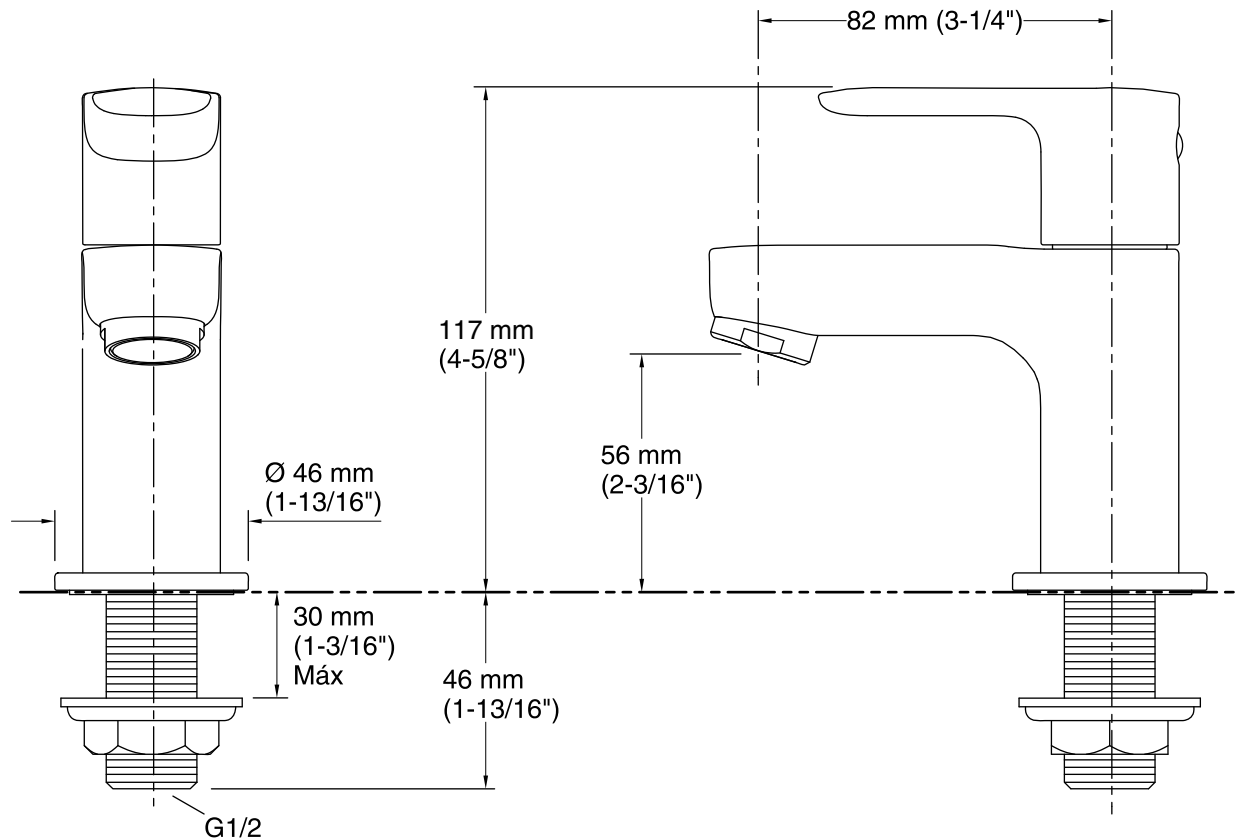

**Cores/Acabamentos disponíveis**

*As cores exibidas são apenas para referência.*

**Cor Código Descrição**

■ CP Polished Chrome

**Informações Técnicas**

Todas as dimensões do produto são nominais.

**Bica:**

Comprimento da bica: 82 mm (3-1/4")

**Notas**

Siga as instruções de instalação contidas no manual.