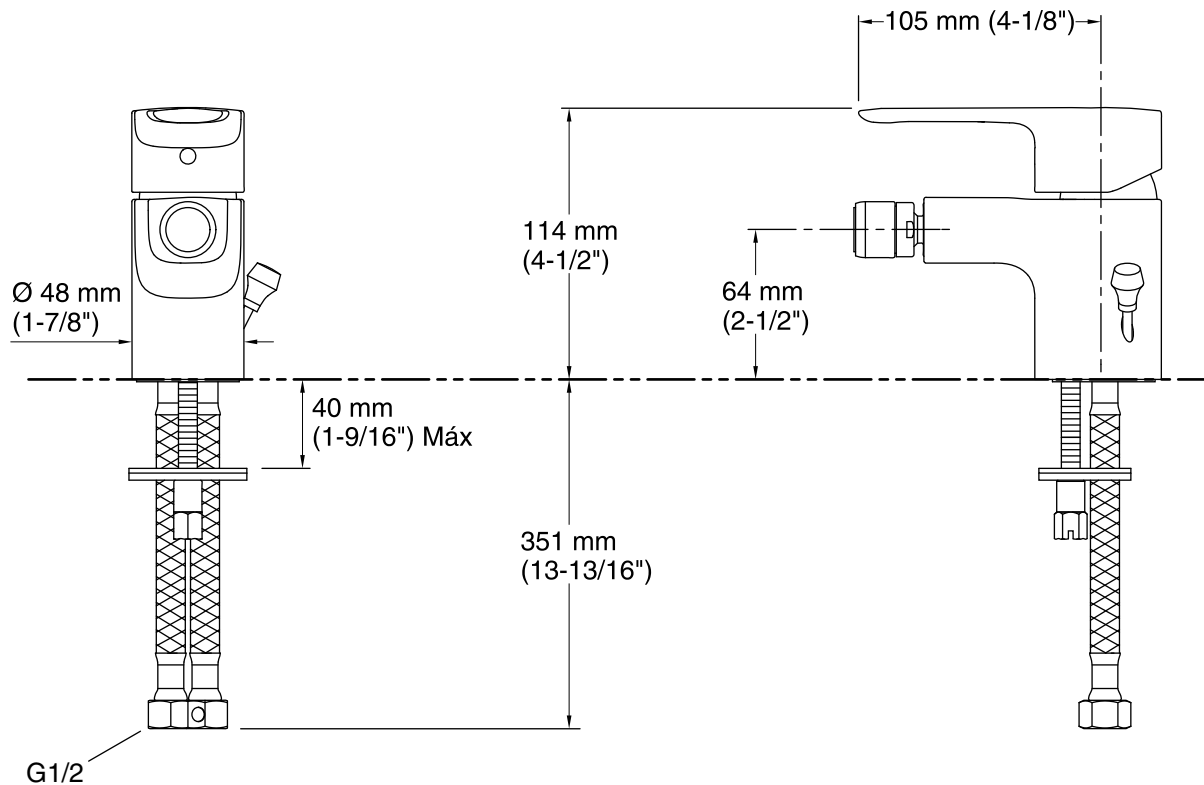

*As cores exibidas são apenas para referência.*

**Cor Código Descrição**

■ CP Polished Chrome

**Informações Técnicas**

Todas as dimensões do produto são nominais.

Válvula de escoamento inclusa: SIM

**Notas**