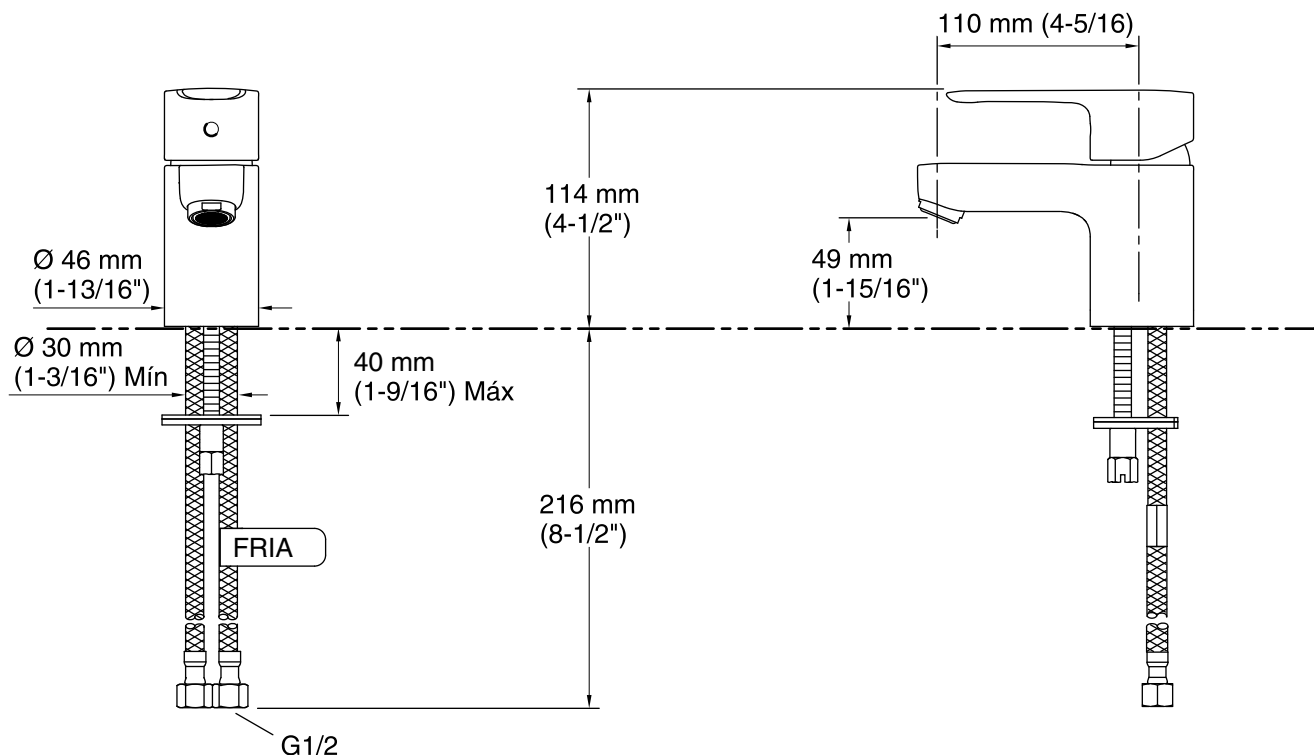

**Cores/Acabamentos disponíveis**

*As cores exibidas são apenas para referência.*

**Cor Código Descrição**

■ CP Polished Chrome

**Informações Técnicas**

Todas as dimensões do produto são nominais.

**Bica:**

Comprimento da bica: 111 mm (4-3/8")

**Notas**

Siga as instruções de instalação contidas no manual.