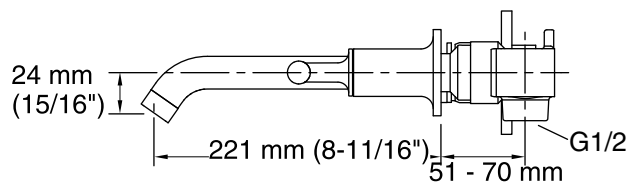

#### Informações Técnicas

Todas as dimensões do produto são nominais.

#### Bica:

Comprimento da Bica: 221 mm (8-11/16")

Espaço mínimo necessário 56 mm (2-3/16")

para alavanca/cruzeta: