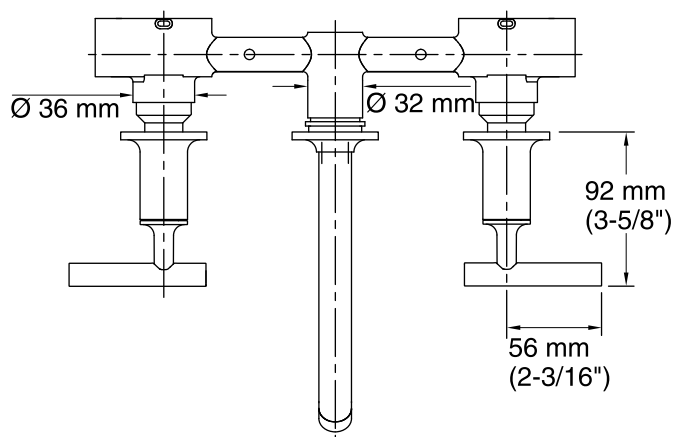

#### Informações Técnicas

Todas as dimensões do produto são nominais.

#### Bica:

Comprimento da Bica: 221 mm (8-11/16")

Espaço mínimo necessário 56 mm (2-3/16")

para alavanca/cruzeta: