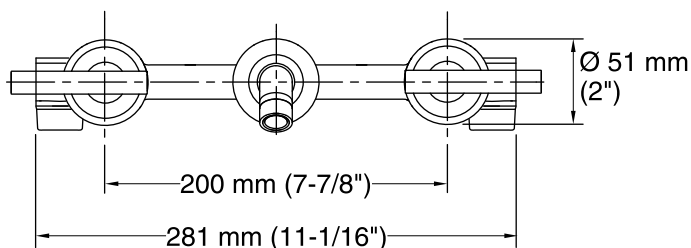

#### Informações Técnicas

Todas as dimensões do produto são nominais.

#### Bica:

Comprimento da Bica: 221 mm (8-11/16")

Espaço mínimo necessário 56 mm (2-3/16")

para alavanca/cruzeta: