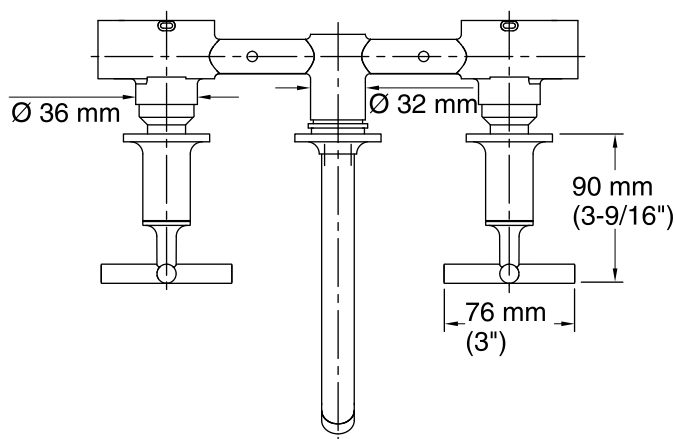

### Informações Técnicas

Todas as dimensões do produto são nominais.

#### Bica:

Comprimento da Bica: 221 mm (8-11/16")

Espaço mínimo necessário 76 mm (3")

para alavanca/cruzeta: