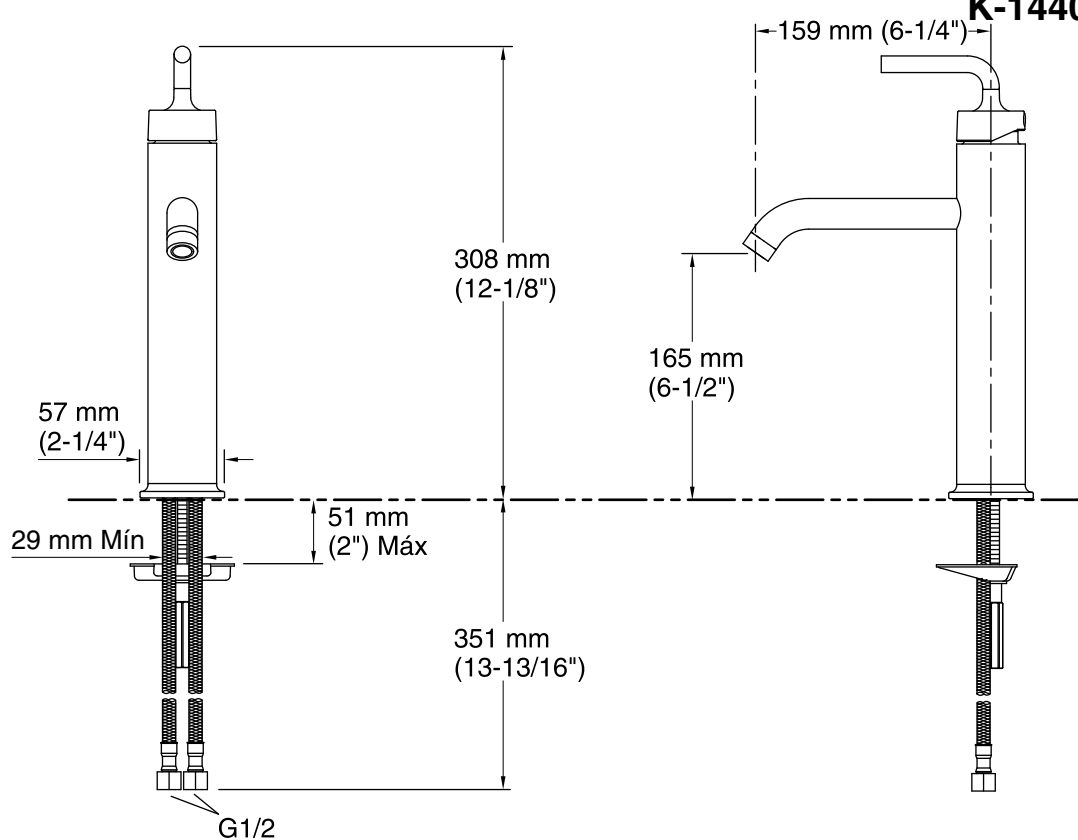

24-03-2017 11:14

KOHLER®

**Misturador monocomando de mesa
bica alta para lavatório
K-14404BR-4AND****Informações Técnicas**

Todas as dimensões do produto são nominais.

Bica:

Comprimento da Bica: 159 mm (6-1/4")