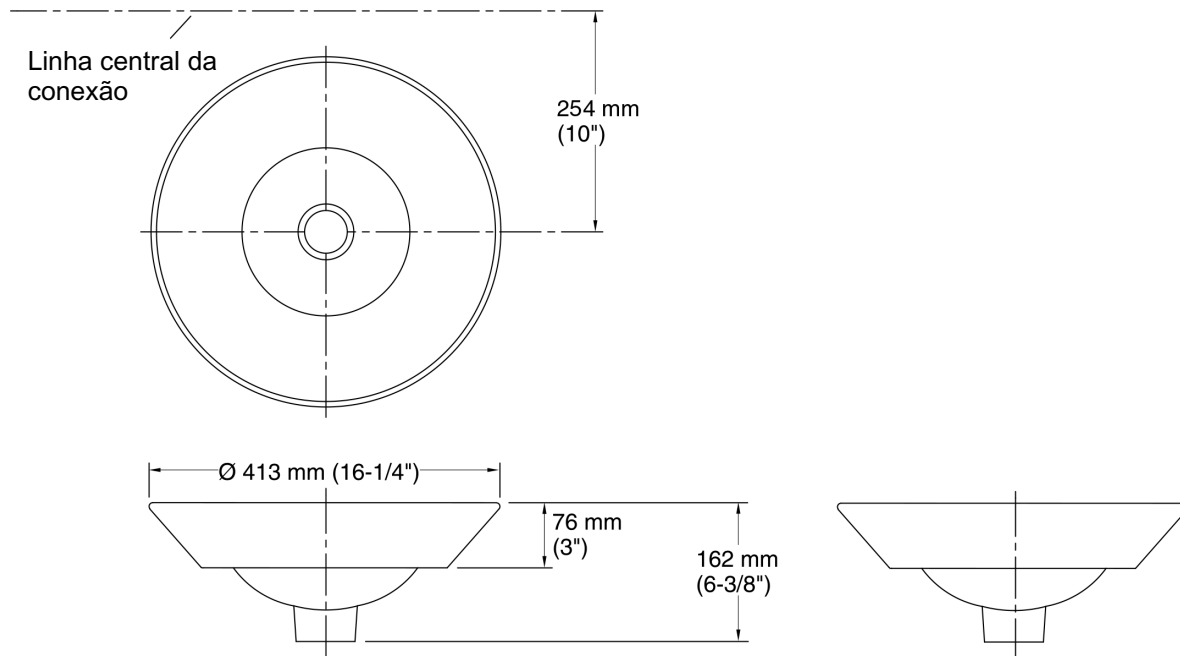

Características

- Louça sanitária.
- Cuba de apoio.
- Design arredondado.
- Sem ladrão.
- Sem furos para torneiras ou misturadores; requer produtos de mesa ou parede.
- Designs Artist Editions™ da KOHLER.
- Design Serpentine Bronze™.
- Diâmetro de 413 mm (16 1/4").

Visite o site para obter informações detalhadas sobre a garantia.

**Informações técnicas**

Todas as dimensões do produto são nominais.

Configuração da cuba:	Única
Tipo de instalação:	Cuba de apoio, de parede
Dimensões	Diâmetro: 403 mm (15-7/8") Profundidade da água: 108 mm (4-1/4") 44 mm (1-3/4")
Orifício da válvula de escoamento:	
Modelo:	De apoio, 1002980-7, necessário, incluído