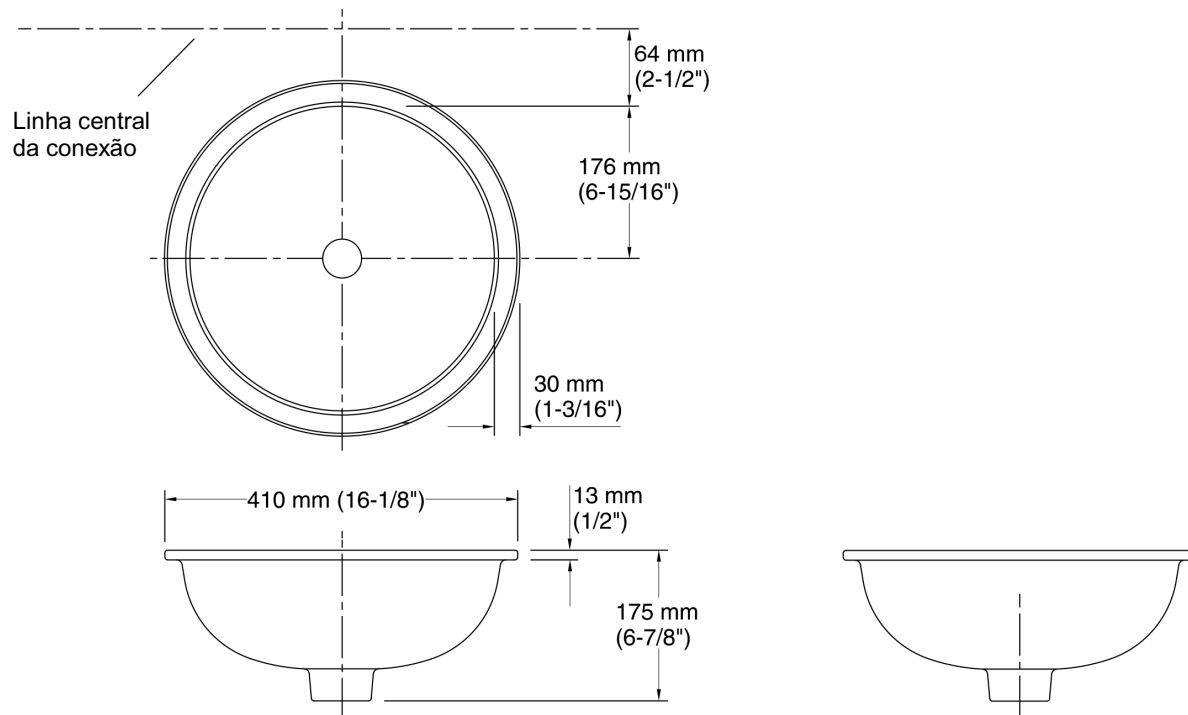

### Características

- Louça sanitária.
- Cuba de embutir.
- Design arredondado.
- Sem ladrão.
- Designs Artist Editions™ da KOHLER.
- Design Marrakesh™.
- Sem furos para torneiras ou misturadores; requer produtos de mesa ou parede.
- Cuba com diâmetro de 351 mm (13 13/16").

### Componentes

Componente(s) adicional(is) incluído(s):  
Modelo de corte e grampos de fixação 1193643.

### Informações técnicas

Todas as dimensões do produto são nominais.

Configuração da cuba:	Única
Tipo de instalação:	Cuba de embutir
Dimensões	Diâmetro: 349 mm (13-3/4") Profundidade da água: 127 mm (5")
Orifício da válvula de escoamento:	44 mm (1-3/4")
Modelo:	Embutido, 1035896-7, necessário, incluído